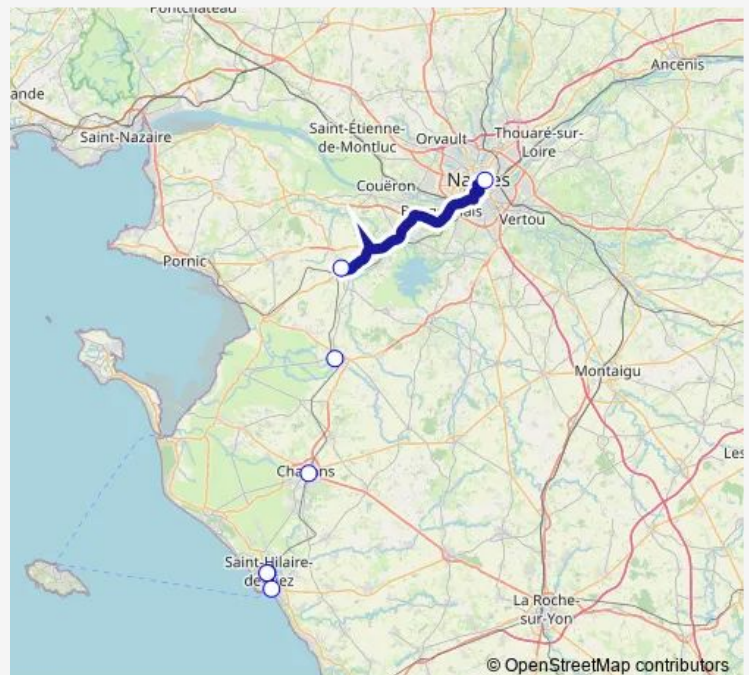

Tuesday —

Wednesday —

Thursday —

Friday 17:00

Saturday —

Sunday —

Route info

Direction: Gare de Saint-Gilles-Croix-de-Vie

Stops: 7

Trip Duration: 1 hour 42 min

■ Nantes - Challans - St-Gilles-Croix-De-Vie

Direction

Gare de Saint-Gilles-Croix-de-Vie — Gare de Nantes

7 stops

[Open route schedule](#)

Gare de Saint-Gilles-Croix-de-Vie

Monday 13:50

Tuesday —

Wednesday —

Thursday —

Friday —

Saturday —

Sunday 13:50

Route info