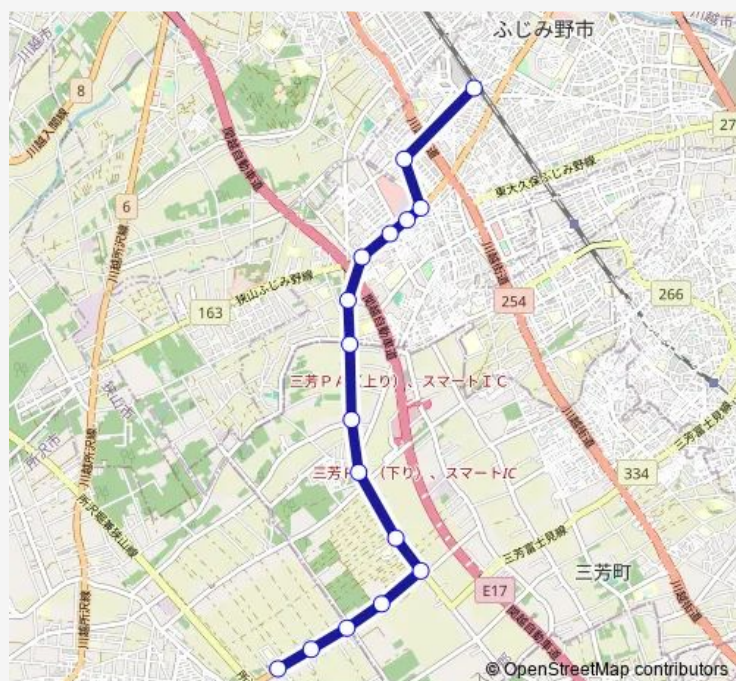

### Direction

中富 — 上福岡駅西口

16 stops

[Open route schedule](#)

- 中富
- 中富東
- 中富角
- 中西
- 上富
- 学校前 ( 入間郡 )
- 地藏前
- 永久保
- 八軒家
- 大井西中学校入口
- 三角
- 緑ヶ丘一丁目
- 大井中央四丁目
- 電気興業前
- 鶴ヶ岡一丁目
- 上福岡駅西口

### Route schedule

中富 — 上福岡駅西口

Monday	06:20
Tuesday	06:20
Wednesday	06:20
Thursday	06:20
Friday	06:20
Saturday	06:20
Sunday	06:20

### Route info

Direction: 中富

Stops: 16

Trip Duration: 0 hour 25 min

所 5 8 - 2 Bus time schedules and route maps are available in an offline PDF at [busmaps.com](https://busmaps.com). Use the [busmaps.com](https://busmaps.com) website to see live bus times, train schedule or subway schedule, and step-by-step directions for all public transit in Fujimino