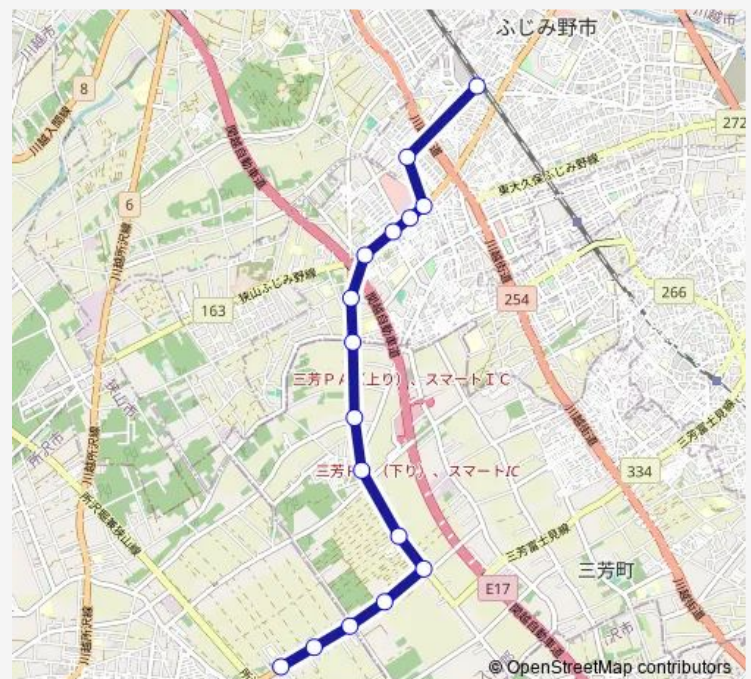

Direction

中富 — 上福岡駅西口

16 stops

[Open route schedule](#)

- 中富
- 中富東
- 中富角
- 中西
- 上富
- 学校前 (入間郡)
- 地藏前
- 永久保
- 八軒家
- 大井西中学校入口
- 三角
- 緑ヶ丘一丁目
- 大井中央四丁目
- 電気興業前
- 鶴ヶ岡一丁目
- 上福岡駅西口

Route schedule

中富 — 上福岡駅西口

| | |
|-----------|-------|
| Monday | 06:20 |
| Tuesday | 06:20 |
| Wednesday | 06:20 |
| Thursday | 06:20 |
| Friday | 06:20 |
| Saturday | 06:20 |
| Sunday | 06:20 |

Route info

Direction: 中富

Stops: 16

Trip Duration: 0 hour 25 min

所 5 8 - 2 Bus time schedules and route maps are available in an offline PDF at busmaps.com. Use the busmaps.com website to see live bus times, train schedule or subway schedule, and step-by-step directions for all public transit in Fujimino