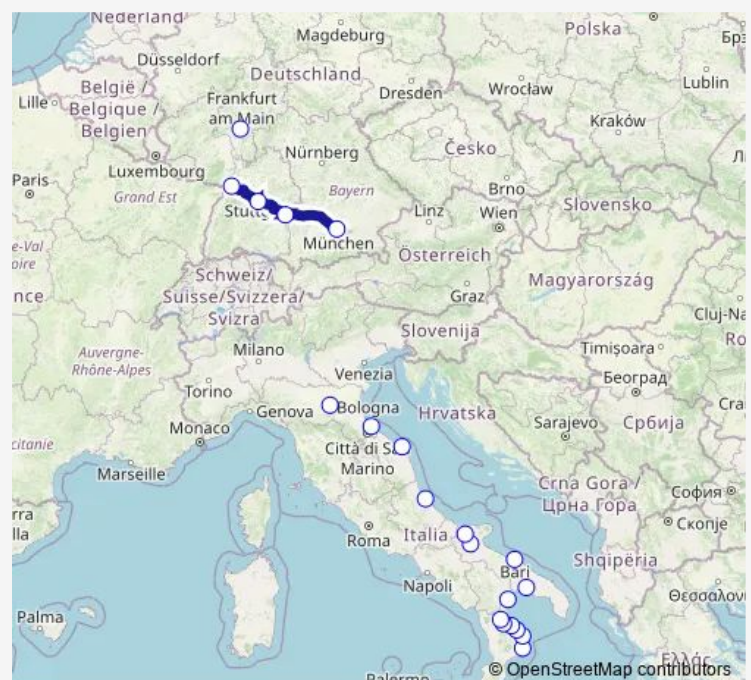

Cariati (Flixbus)

Mirto-Crosia

Schiavonea

Sibari (I) Stazione

Policoro

Taranto (Flixbus)

Bari (I) Via Capruzzi

Foggia Stazione

Friday 06:10

Saturday 06:10

Sunday 06:10

Route info

Direction: Crotone Fermata Autolinee Romano

Stops: 20

Trip Duration: 28 hour 45 min

N422

Direction

Frankfurt (Main) Pforzheimer Straße — Crotone Fermata
Autolinee Romano

20 stops

[Open route schedule](#)

Frankfurt (Main) Pforzheimer Straße

Karlsruhe Hauptbahnhof Süd

Flughafen/Messe

Ulm Fernbus-Halt

Taranto (Flixbus)

Policoro

Sibari (I) Stazione

Schiavonea

Mirto-Crosia

Cariati (Flixbus)

Cirò Marina (I) Cirò Marina SS106

Crotone Fermata Autolinee Romano