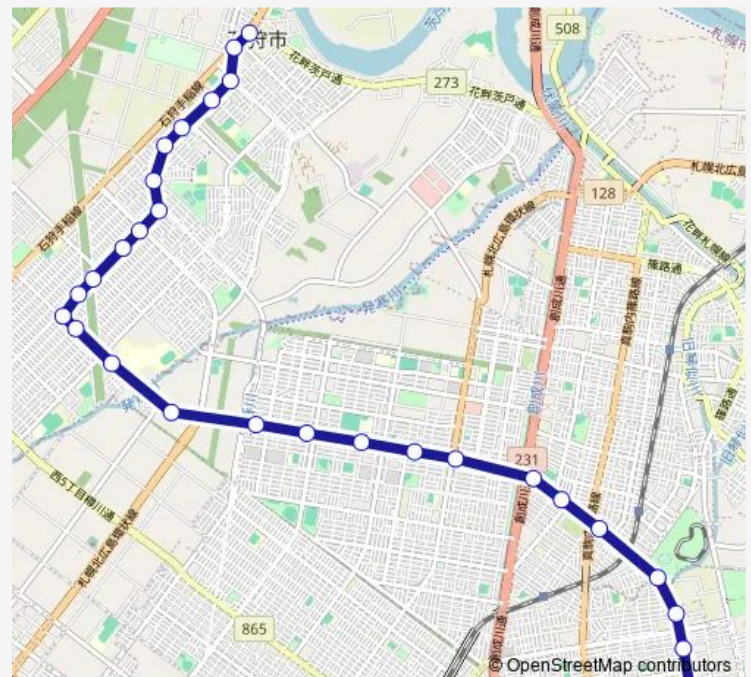

Thursday 06:39-20:07

Friday 06:39-20:07

Saturday 06:56-20:01

Sunday 06:56-20:01

Route info

Direction: 石狩庁舎前

Stops: 29

Trip Duration: 0 hour 34 min

■ 栄 1 9 栄町花川線

BusMaps

北三番橋

太平7条3丁目

太平7条6丁目

太平西部

北49条東15丁目

北47条東15丁目

北44条東16丁目

地下鉄栄町駅

Direction

地下鉄栄町駅 — 石狩庁舎前

29 stops

[Open route schedule](#)

地下鉄栄町駅

北4 4条東1 6丁目

Route info

Direction: 地下鉄栄町駅

Stops: 29

Trip Duration: 0 hour 34 min

花川北 4 条 1 丁目

花畔団地

花川北 6 条 1 丁目

石狩庁舎前