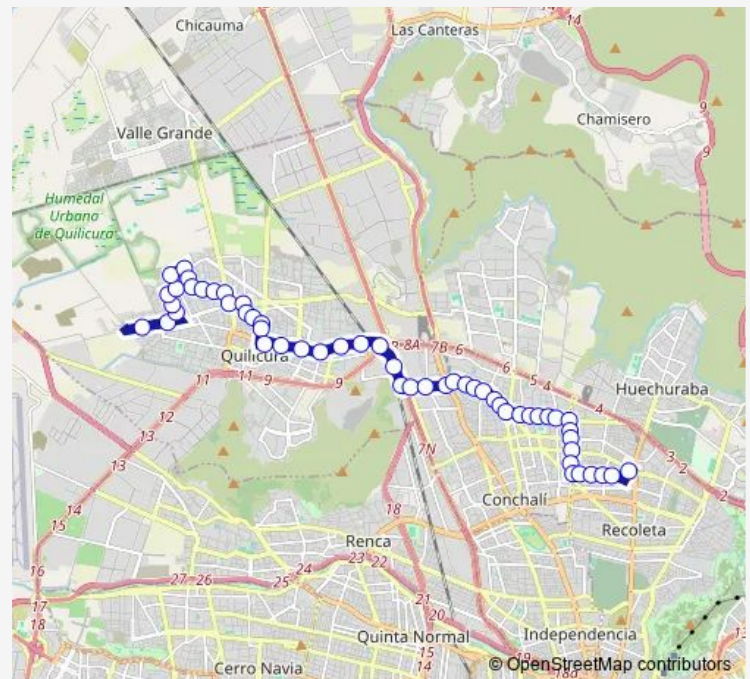

Pb1920-Parada 3 / (M) Plaza Quilicura

Pb1916-Parada 1 / Arturo Prat - Manuel A. Matta

Route schedule

Pb534-Avenida Lo Marcoleta / esq. Ntra. Sra. del Carmen
— Pb987-Nueva Recoleta / esq. Av. Zapadores

Monday	00:00
Tuesday	00:00
Wednesday	00:00
Thursday	00:00
Friday	00:00
Saturday	00:00
Sunday	00:00

Route info

Direction: Pb534-Avenida Lo Marcoleta / esq. Ntra. Sra. del Carmen

Stops: 54

Trip Duration: 1 hour 0 min

■ B06 — (M) Zapadores - Santa Laura

Pb1911-Parada 3 / (M) Lo Cruzat

Pb1907-Parada 1 / 4 Oriente - Manuel A. Matta