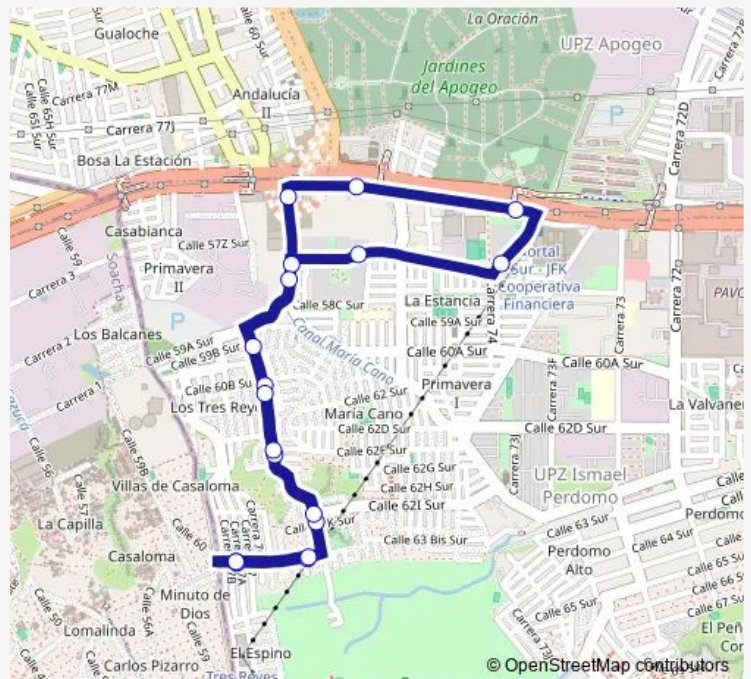

KR 77C - CL 60B Sur

KR 77 Bis A - CL 62C Sur

KR 77C - CL 62I Sur

KR 77C - CL 62I Sur

098a10

Route schedule

KR 76 - CL 57R Sur — 098a10

Monday —

Tuesday —

Wednesday —

Thursday —

Friday —

Saturday —

Sunday

05:00-22:03

Route info

Direction: KR 76 - CL 57R Sur

Stops: 15

Trip Duration: 0 hour 13 min

Direction

098a10 — 098a10

19 stops

[Open route schedule](#)

098a10

Friday 04:00-23:04

Saturday 04:00-23:04

Sunday —

Route info

Direction: 098a10

Stops: 19

Trip Duration: 0 hour 18 min

Direction