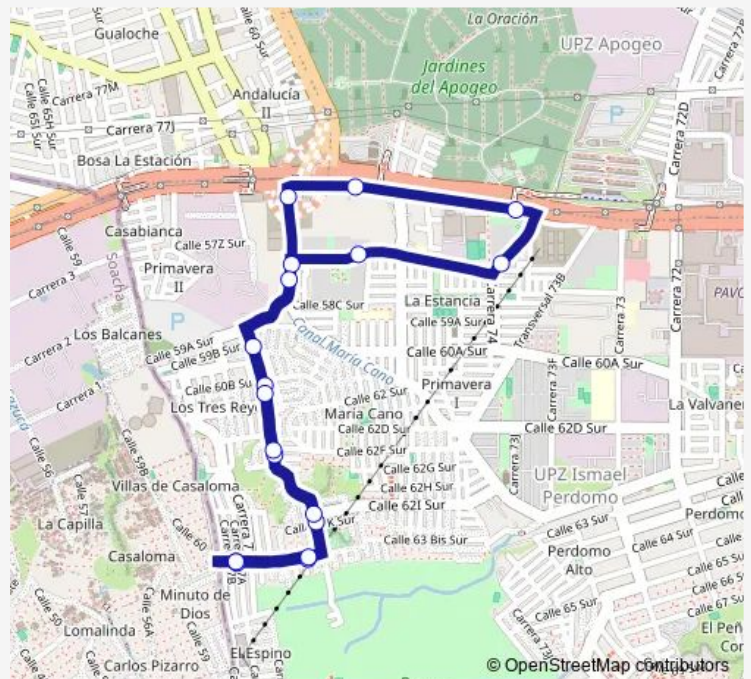

KR 77C - CL 60B Sur

KR 77 Bis A - CL 62C Sur

KR 77C - CL 62I Sur

KR 77C - CL 62I Sur

098a10

Route schedule

KR 76 - CL 57R Sur — 098a10

Monday —

Tuesday —

Wednesday —

Thursday —

Friday —

Saturday —

Sunday 05:00-22:03

Route info

Direction: KR 76 - CL 57R Sur

Stops: 15

Trip Duration: 0 hour 13 min

Direction

098a10 — 098a10

19 stops

[Open route schedule](#)

098a10

Nuevo2

Saturday 04:00-23:04

Sunday —

Route info

Direction: 098a10

Stops: 19

Trip Duration: 0 hour 18 min

Direction

098a10 — KR 76 - CL 57R Sur