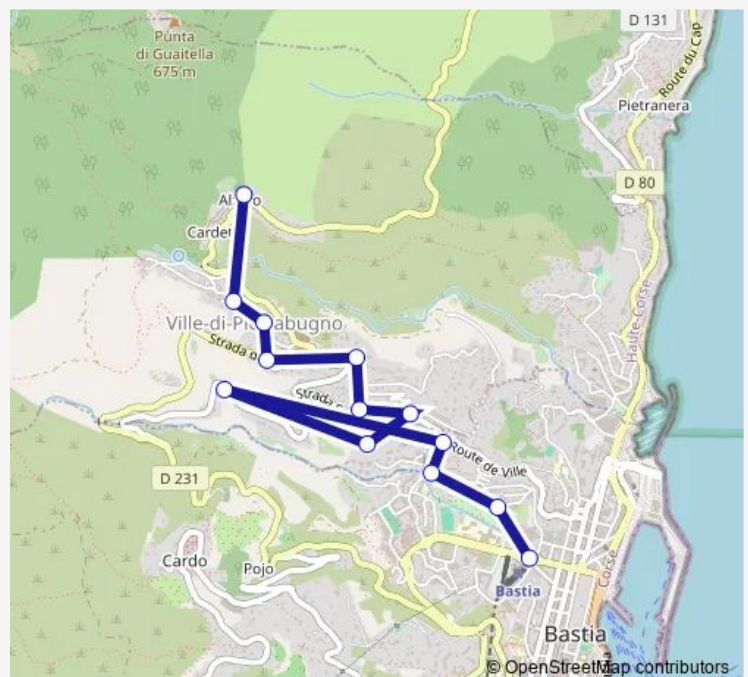

Gara di Bastia

## Route schedule

Alzetu — Gara di Bastia

Monday 07:30-15:45

Tuesday 07:30-15:45

Wednesday 07:30-15:45

Thursday 07:30-15:45

Friday 07:30-15:45

Saturday 07:30-15:45

## Route info

Direction: Alzetu

Stops: 13

Trip Duration: 0 hour 30 min

**L4 — Ligne 4 Circuit 1 Gare Bastia - Alzetu - Casevecchje****BusMaps**

## Direction

Alzetu — Gara di Bastia

11 stops

[Open route schedule](#)

Alzetu

Guaitella

Merria di E Ville

Àstima