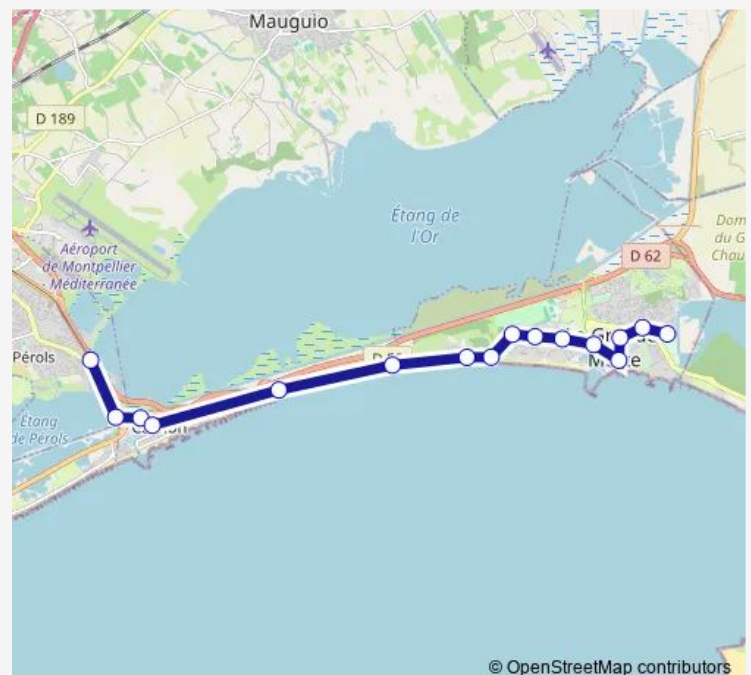

Port La Grande Motte

Camping

De Lattre de Tassigny

Petite Motte

Rd point du couchant

Bougainville

Grand Travers

Petit Travers

Civadière

Carnon Mairie Annexe

Cabane De Carnon

Etang De L'or

### Route schedule

Espace Grand Bleu — Etang De L'or

Monday 06:35-23:10

Tuesday 06:35-23:10

Wednesday 06:35-23:10

Thursday 06:35-23:10

Friday 06:35-23:10

Saturday 06:35-23:10

### Route info

Direction: Espace Grand Bleu

Stops: 16

Trip Duration: 0 hour 42 min

© OpenStreetMap contributors