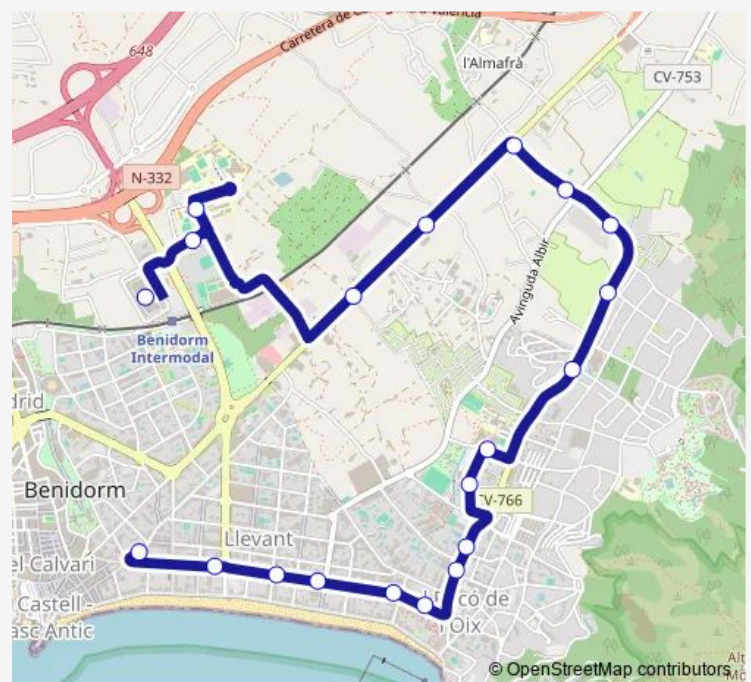

Route info

Direction: C. Esperanto, 4 [Benidorm]

Stops: 18

Trip Duration: 0 hour 23 min

Direction

C. Esperanto, 4 [Benidorm] — Estació Autobusos Benidorm

18 stops

[Open route schedule](#)

C. Esperanto, 4 [Benidorm]

C. Lepanto, 2 [Benidorm]

Av. Mediterrani, 38 [Benidorm]

Av. Mediterrani, 44 [Benidorm]

Av. Mediterrani, 54 [Benidorm]

Av. Mediterrani, 62 [Benidorm]

Av. Ametlla de Mar, 22 [Benidorm]

Thursday 07:30

Friday 07:30

Saturday —

Sunday —

Route info

Direction: Av. Mediterrani, 62 [Benidorm]

Stops: 12

Trip Duration: 0 hour 23 min