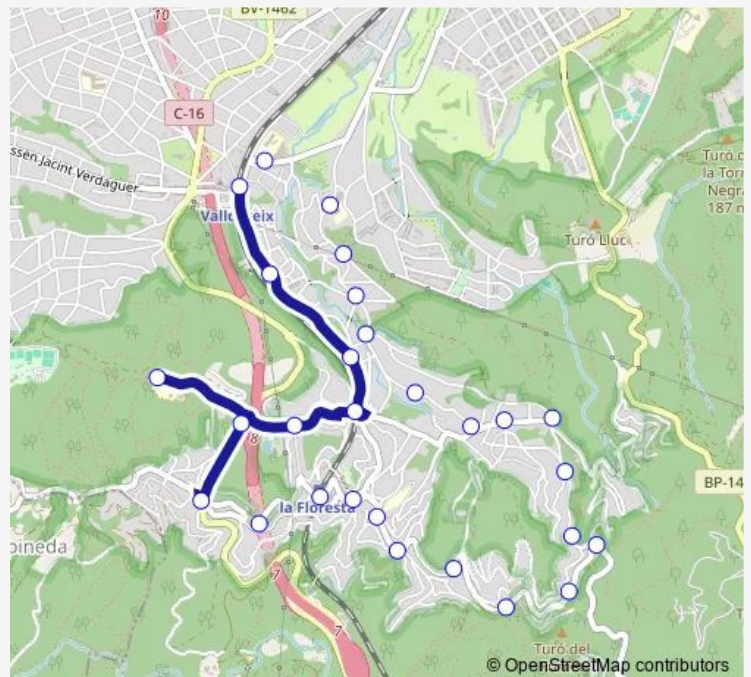

Thursday 06:46-21:43

Friday 06:46-21:43

Saturday 09:40-21:45

Sunday 09:40-21:45

**Route info**

Direction: AV. DE Viladelprat (Estació Valldoreix)

Stops: 28

Trip Duration: 0 hour 36 min

## Direction

PL. DEL Centre — AV. DE Viladelprat (Estació Valldoreix)

22 stops

[Open route schedule](#)

PL. DEL Centre

AV. Verge DE Montserrat

PL. Josep Playà (Estació LA Floresta)

PL. Doctor Villar

## Route schedule

PL. DEL Centre — AV. DE Viladelprat (Estació Valldoreix)

Monday 06:20-14:15

Tuesday 06:20-14:15

Wednesday 06:20-14:15

Thursday 06:20-14:15

Friday 06:20-14:15

Saturday 09:10-17:10

## Route info

Direction: PL. DEL Centre

Stops: 22

Trip Duration: 0 hour 27 min

L4 Bus time schedules and route maps are available in an offline PDF at [busmaps.com](https://busmaps.com). Use the [busmaps.com](https://busmaps.com) website to see live bus times, train schedule or subway schedule, and step-by-step directions for all public transit in Sant Cugat del Valles