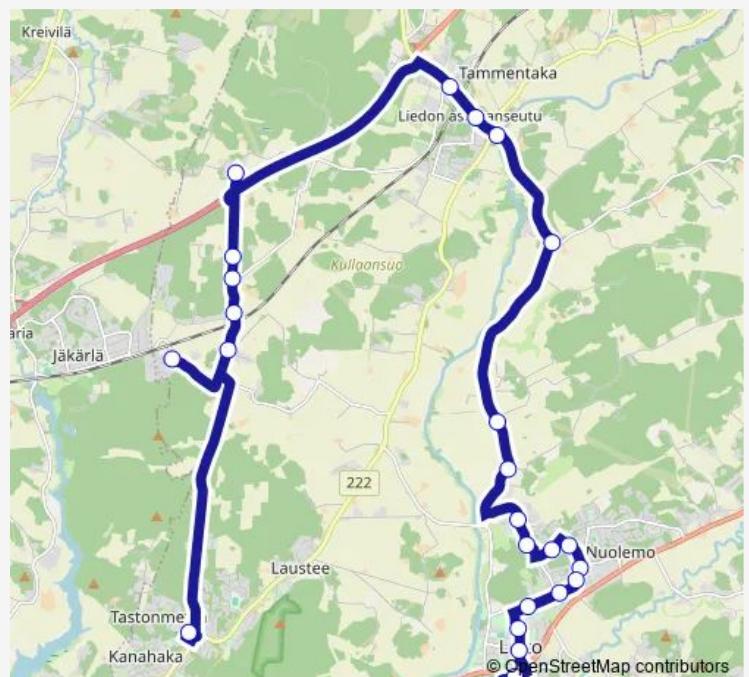

Thursday 12:10-15:15

Friday 12:10-15:15

Saturday —

Sunday —

Route info

Direction: Ilmaristen koulu

Stops: 25

Trip Duration: 0 hour 45 min

L4 — Ilmarinen–Rauhakylä–Vintala–Keskusta–Koulukeskus

Liedon terveystakeskus

Hanhenkaari

Halolantie

Liedon koulukeskus, laiturii 1

Direction

Liedon koulukeskus, laituri 1 — Ilmaristen koulu

27 stops

[Open route schedule](#)

Liedon koulukeskus, laituri 1

Halolantie

Hanhenkaari

Liedon terveystakeskus

Piispalantie

Kisakalliontie

Teollisuuskuja

Friday 07:15-08:12

Saturday —

Sunday —

Route info

Direction: Liedon koulukeskus, laituri 1

Stops: 27

Trip Duration: 0 hour 38 min

Vanha Maariantie