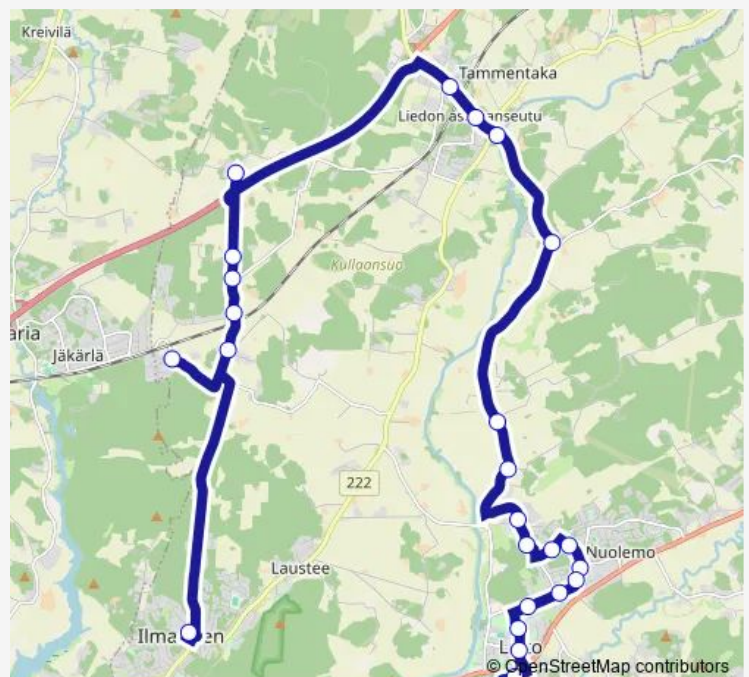

Mannintie

Poikoja

Jalosenkuja

Route schedule

Liedon koulukeskus, laitur 1 — Ilmaristen koulu

Monday 07:15-08:17

Tuesday 07:15-08:17

Wednesday 07:15-08:17

Thursday 07:15-08:17

Friday 07:15-08:17

Saturday —

Sunday —

Route info

Direction: Liedon koulukeskus, laitur 1

Stops: 27

Trip Duration: 0 hour 40 min

L4 — Ilmarinen–Rauhakylä–Vintala–Keskusta–Koulukeskus

Taivalrannantie

Rauhakylä

Raidetie

Ylämaantie

Vanha Maariantie

Ilmaristen koulu

Direction

Ilmaristen koulu — Liedon koulukeskus, laituri 1

25 stops

[Open route schedule](#)

Ilmaristen koulu

Vanha Maariantie

Ylämaantie

Raidetie

Rauhakylä