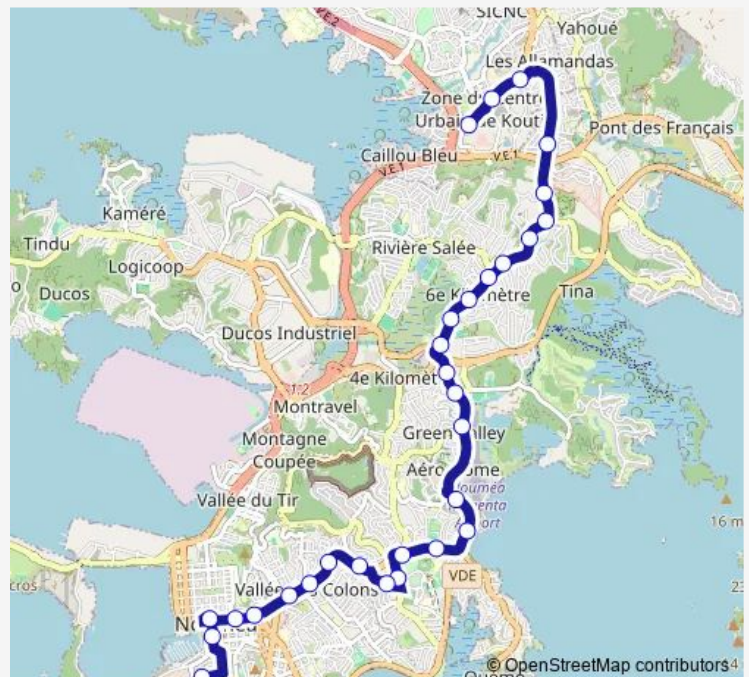

Dumas

Boissery

Cherrier

Aerodrome

Plage DE Magenta

Stade DE Magenta

Giratoire Magenta

18 Juin

### Route schedule

Cud — College Baudoux

Monday 04:50-19:26

Tuesday 04:50-19:26

Wednesday 04:50-19:26

Thursday 04:50-19:26

Friday 04:50-19:26

Saturday 05:00-19:00

### Route info

Direction: Cud

Stops: 30

Trip Duration: 0 hour 52 min

L4 — Dumbea Centre / College Baudoux

Benebig

Ohlen

Mercier

## Direction

Place Moselle — Cud

30 stops

[Open route schedule](#)

Place Moselle

Victoire

Valbonne

Boulevard