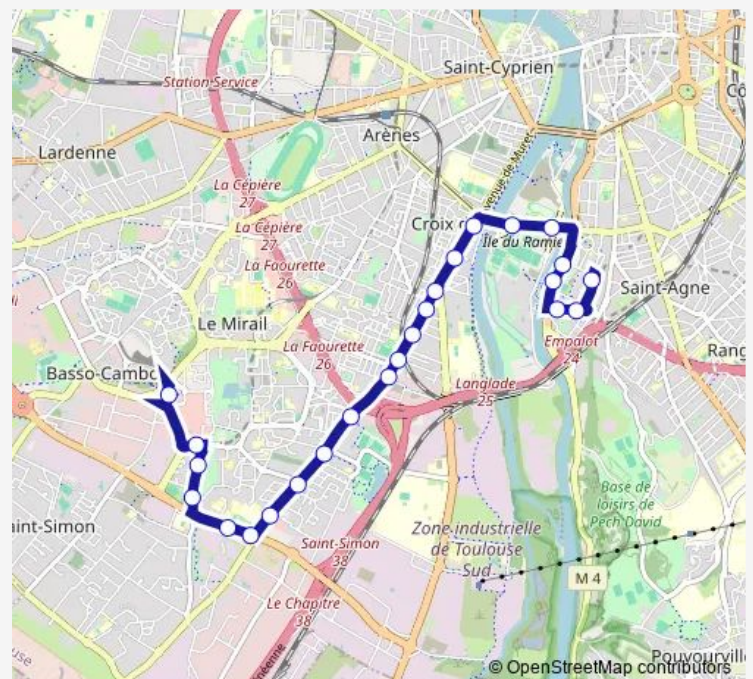

Empalot Sud

Passerelle A. Conti

Daste

Stadium Est

Stadium Ouest

Croix de Pierre

Roc

Barrière de Muret

Eisenhower Est

René Valmy

Camus

Route schedule

Empalot — Basso Cambo

Monday	05:15-00:25 ⁺¹
Tuesday	05:15-00:25 ⁺¹
Wednesday	05:15-00:25 ⁺¹
Thursday	05:15-01:00 ⁺¹
Friday	05:15-01:00 ⁺¹
Saturday	05:35-01:00 ⁺¹
Sunday	05:55-00:25 ⁺¹

Route info

Direction: Empalot

Stops: 24

Trip Duration: 0 hour 24 min

■ L4 — Basso Cambo / Empalot

Pergaud

Place Bouillière

Basso Cambo

Direction

Basso Cambo — Empalot

24 stops

[Open route schedule](#)

Basso Cambo

Place Bouillière

Pergaud

Camus