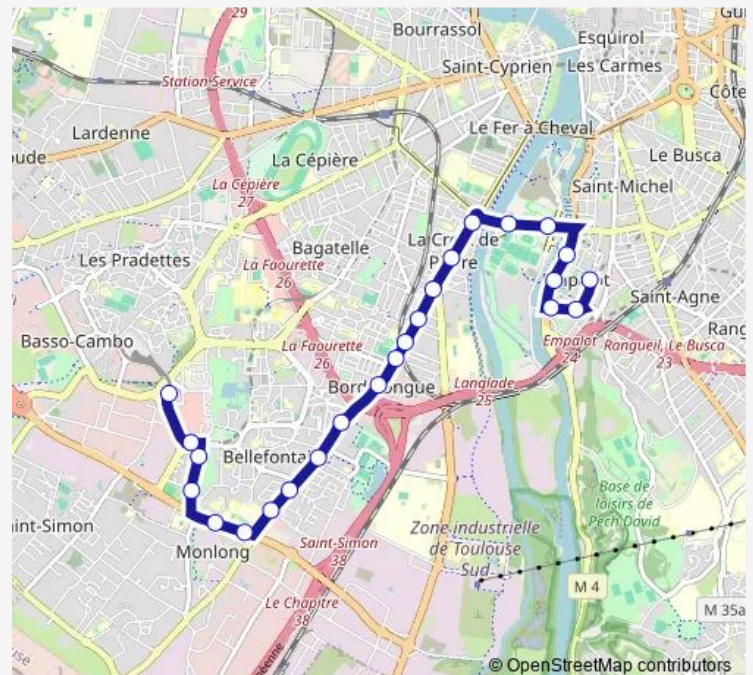

Direction

Empalot — Basso Cambo

24 stops

[Open route schedule](#)

- Empalot
- Mouettes
- Empalot Sud
- Passerelle A. Conti
- Daste
- Stadium Est
- Stadium Ouest
- Croix de Pierre
- Roc
- Barrière de Muret
- Orbesson
- Bernadette
- Touraine
- Bordelongue
- Cité des Combattants
- Place des Glières
- Cheerry
- Rimont
- Eisenhower Est
- René Valmy
- Camus

Route schedule

Empalot — Basso Cambo

Monday	05:15-00:25 ⁺¹
Tuesday	05:15-00:25 ⁺¹
Wednesday	05:15-00:25 ⁺¹
Thursday	05:15-01:00 ⁺¹
Friday	05:15-01:00 ⁺¹
Saturday	05:35-01:00 ⁺¹
Sunday	05:55-00:25 ⁺¹

Route info

Direction: Empalot

Stops: 24

Trip Duration: 0 hour 34 min

■ L4 — Basso Cambo / Empalot

Pergaud

Place Bouillière

Basso Cambo

Direction

Basso Cambo — Empalot

24 stops

[Open route schedule](#)

Basso Cambo

Place Bouillière

Pergaud

Camus

René Valmy