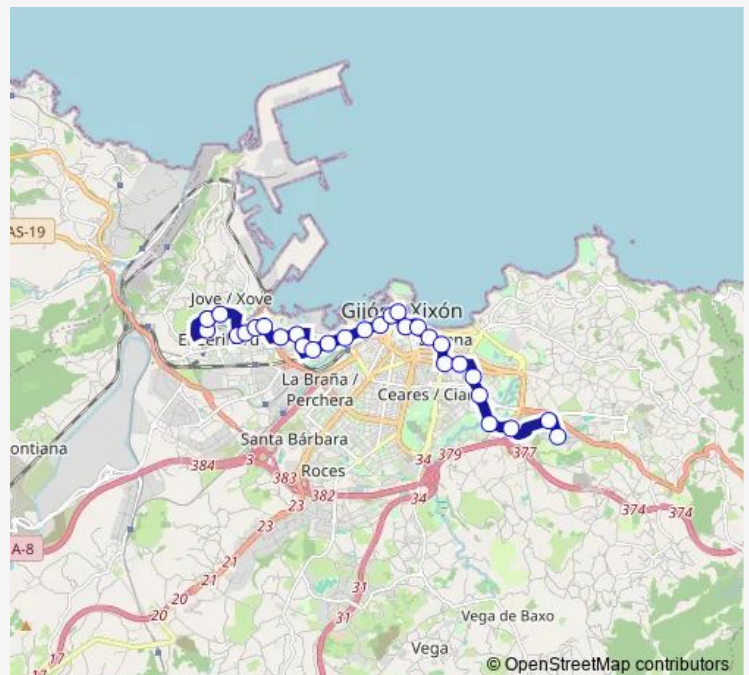

[GIJÓN/XIXÓN] Playa Poniente [CTA 06648]

[GIJÓN/XIXÓN] Acuario [CTA 06647]

[GIJÓN/XIXÓN] Comisaría [CTA 06967]

[GIJÓN/XIXÓN] Plaza La Habana [CTA 06802]

Route schedule

[GIJÓN/XIXÓN] Campus Viesques - Aulario [CTA 06900]
 — [GIJÓN/XIXÓN] Residencial El Laurelal [CTA 09042]

Monday 07:50-22:00

Tuesday 07:50-22:00

Wednesday 07:50-22:00

Thursday 07:50-22:00

Friday 07:50-22:00

Saturday —

Sunday —

Route info

Direction: [GIJÓN/XIXÓN] Campus Viesques - Aulario [CTA 06900]

Stops: 28

Trip Duration: 0 hour 40 min

■ L4 — L4 - El Laurelal-Campus Universitario por Viesques

[GIJÓN/XIXÓN] Cortes de Cádiz [CTA 06801]

[GIJÓN/XIXÓN] Móstoles [CTA 07002]

Direction: [GIJÓN/XIXÓN] Residencial El Lauredal [CTA
09043]

Stops: 30

Trip Duration: 0 hour 38 min

[GIJÓN/XIXÓN] Estación Servicio Viesques [CTA 06928]

[GIJÓN/XIXÓN] Viesques [CTA 07041]

[GIJÓN/XIXÓN] Cruce Viñao [CTA 06920]