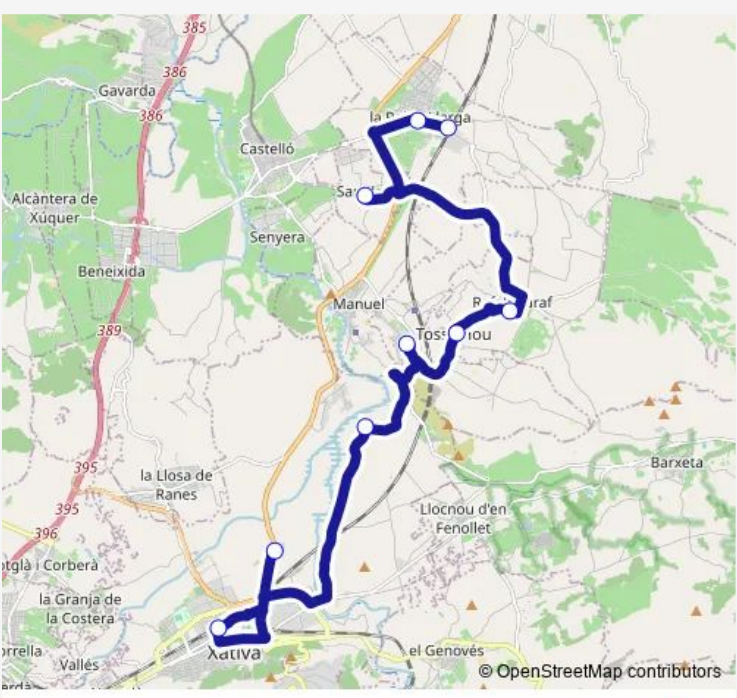

Bus L4 La Pobra Llarga – Xàtiva – Hospital

[Go to website](#)

**Direction**  
 Hospital Lluís Alcanyís [Xàtiva] — Estació Ffcc La Pobra Llarg [Pobla Llarga, la] (a demanda)  
 9 stops  
[Open route schedule](#)

- Hospital Lluís Alcanyís [Xàtiva]
- Carrer Cavaller Ximen, Frente A 2 [Xàtiva]
- Av. Xàtiva, Esquina Av. Miralbé. [Xàtiva]
- C/ Cervantes, Frente Al Nº. 42 (Consultorio De Salud) [Ènova, I]
- Pl. Joan Xxiii, 15-16 [Rafelguaraf]
- C/ Hernán Cortés, Esquina C/ Colón (Front) [Rafelguaraf]
- Rotonda De Acceso Al Polideportivo Y A La C/ Vilanova De Castelló (Ctra. Cv-561, Km 1,9) [Sant Joanet] (a demanda)
- C/ Valencia, 15, Esquina Con C/ Reis Catòlics [Pobla Llarga, la] (a demanda)
- Estació Ffcc La Pobra Llarg [Pobla Llarga, la] (a demanda)

Route info  
 Direction: Hospital Lluís Alcanyís [Xàtiva]  
 Stops: 9  
 Trip Duration: 0 hour 45 min

**L4 — La Pobra Llarga – Xàtiva – Hospital** **BusMaps**

Rotonda De Acceso Al Polideportivo Y A La C/ Vilanova De  
Castelló (Ctra. Cv-561, Km 1,9) [Sant Joanet] (a demanda)

C/ Hernán Cortés, Esquina C/ Colón [Rafelguaraf]

Pl. Joan Xxiii, 15-16 [Rafelguaraf]

C/ Cervantes, Frente Al N°. 42 (Consultorio De Salud)  
[Ènova, l]