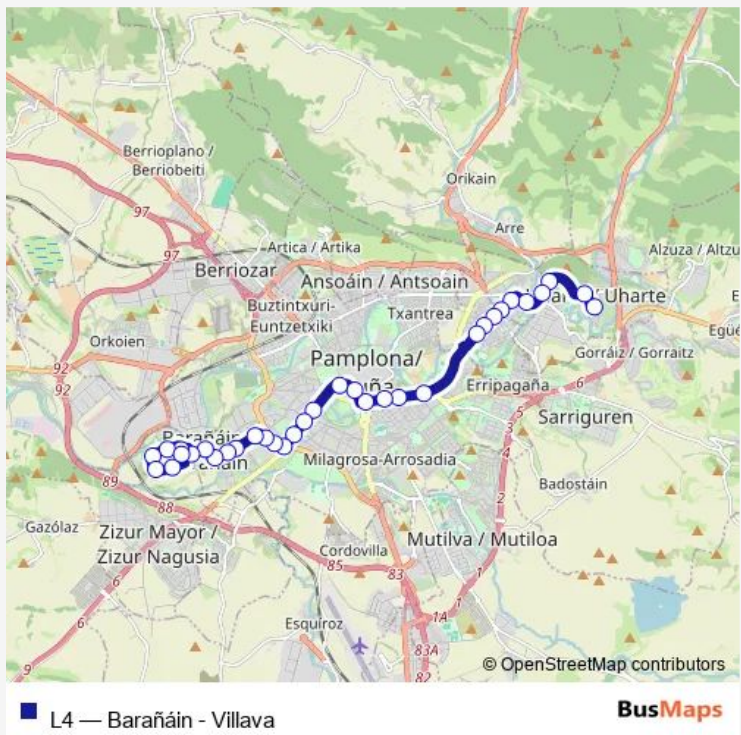

Bus L4 Barañáin - Villava

[Go to website](#)

Direction
 Barañáin Av el Valle (iglesia) — Oricain, Polígono Ez-cabarte
 27 stops
[Open route schedule](#)

- Barañáin Av el Valle (iglesia)
- Barañáin Avd. Centra fte nº 34
- Barañáin Av. Central Instituto
- Avda. Pamplona, nº 39
- Avda. Pamplona, nº 23
- Avda. Pamplona, nº 1
- Av Barañáin Consultas externas
- Irunlarrea (Consultas P.Viana)
- Irunlarrea (Hospital Navarra)
- Avda.Pío XII (F/Clinica Uni)
- Avda. Pío Xii, nº 41
- Avda. Pío Xii, nº 15-17
- Avda. Pío Xii, nº 7
- c/ Navas de Tolosa nº 5
- Avda. Conde Oliveto, nº 7
- Pza. de las Merindades
- Avda. Baja Navarra, nº 34
- Avda Baja Navarra 64 Seminario
- Burlada, c/ Mayor, nº 6
- Burlada, c/ Mayor, nº 36
- Burlada, c/ Mayor, nº 70

Route schedule
 Barañáin Av el Valle (iglesia) — Oricain, Polígono Ez-cabarte

Monday	07:08-19:08
Tuesday	07:08-19:08
Wednesday	07:08-19:08
Thursday	07:08-19:08
Friday	07:08-19:18
Saturday	08:22-19:18
Sunday	08:24-18:48

Route info
 Direction: Barañáin Av el Valle (iglesia)
 Stops: 27
 Trip Duration: 0 hour 39 min

Villava c/ Serapio Huici nº 11

Villava c/Serapio Huici fte 8

Villava, c/ Las Eras, nº 7

Villava c/Las Eras c/Karrobide