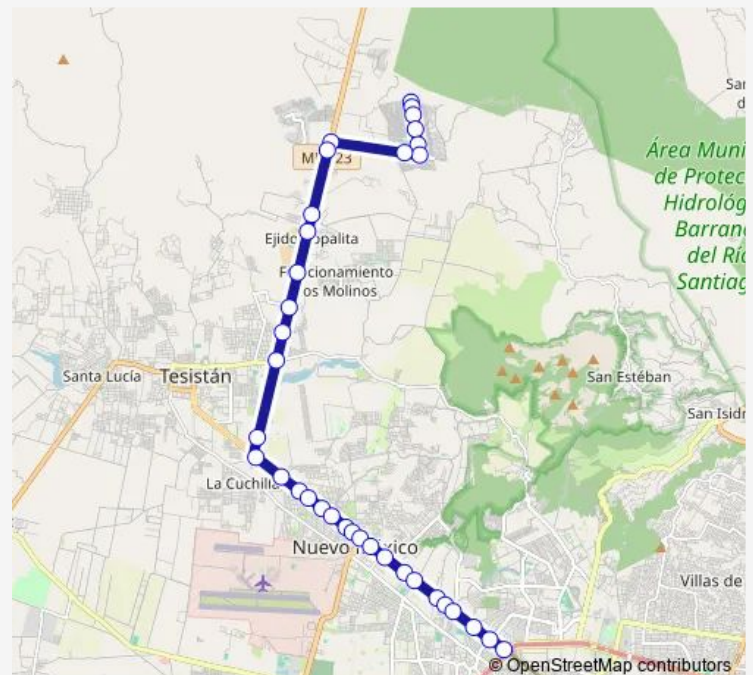

Direction

Valle de Miranda — Periférico Pte.

35 stops

[Open route schedule](#)

- Valle de Miranda
- Valle de Zapotlán
- Valle de Atemajac
- Valle de Ameca
- Valle de la Luna
- Valle de Zapopan
- Valle de Copala
- Carretera a Colotlán
- Albaterra
- H. Santa Cruz
- 25 de Mayo
- Los Molinos
- Palermo
- Alhambra
- Camino a Copalita
- Puerta del Llano
- Crucero Colotlán
- Calandrias
- Las Magnolias
- Granados
- La Cardona

Route schedule

Valle de Miranda — Periférico Pte.

Monday	00:00
Tuesday	00:00
Wednesday	00:00
Thursday	00:00
Friday	00:00
Saturday	00:00
Sunday	00:00

Route info

Direction: Valle de Miranda

Stops: 35

Trip Duration: 1 hour 3 min

Los Robles

Santa monica

Dr. Angel Leañó

Arcos de la Estrella

Arcos del Triunfo

Periférico Pte.

Direction

Periférico Ote. — Terminal Valle de los Molinos

Thursday 00:00

Friday 00:00

Saturday 00:00

Sunday 00:00

Route info

Direction: Periférico Ote.

Stops: 38

Trip Duration: 1 hour 4 min