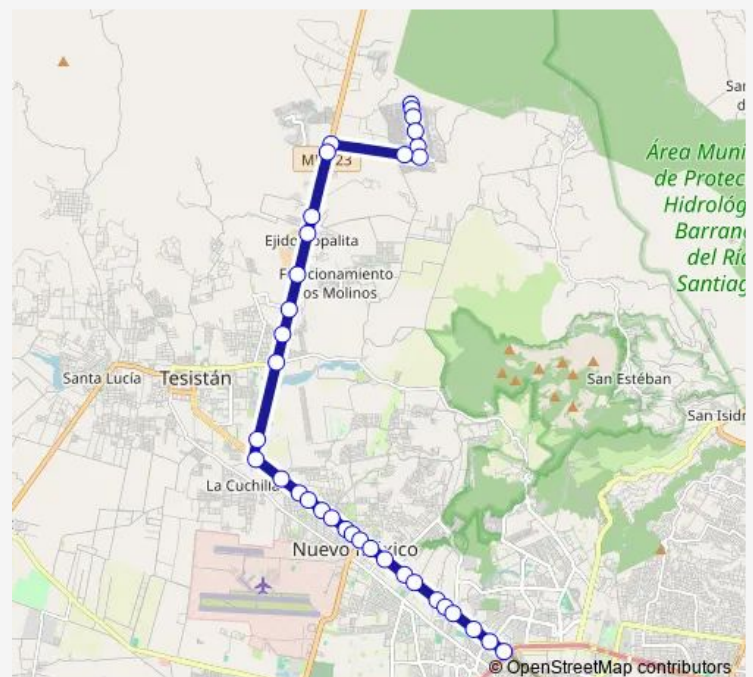

La Cardona

Route schedule

Valle de Miranda — Periférico Pte.

Monday 00:00

Tuesday 00:00

Wednesday 00:00

Thursday 00:00

Friday 00:00

Saturday 00:00

Sunday 00:00

Route info

Direction: Valle de Miranda

Stops: 35

Trip Duration: 1 hour 3 min

Valle Imperial

Quinta Oriente

Dr. Angel Leño

Arcos de la Estrella

Arcos del Triunfo

Periférico Pte.

Direction

Periférico Ote. — Terminal Valle de los Molinos

38 stops

[Open route schedule](#)

Saturday 00:00

Sunday 00:00

Route info

Direction: Periférico Ote.

Stops: 38

Trip Duration: 1 hour 4 min

Capistrano

Los Molinos