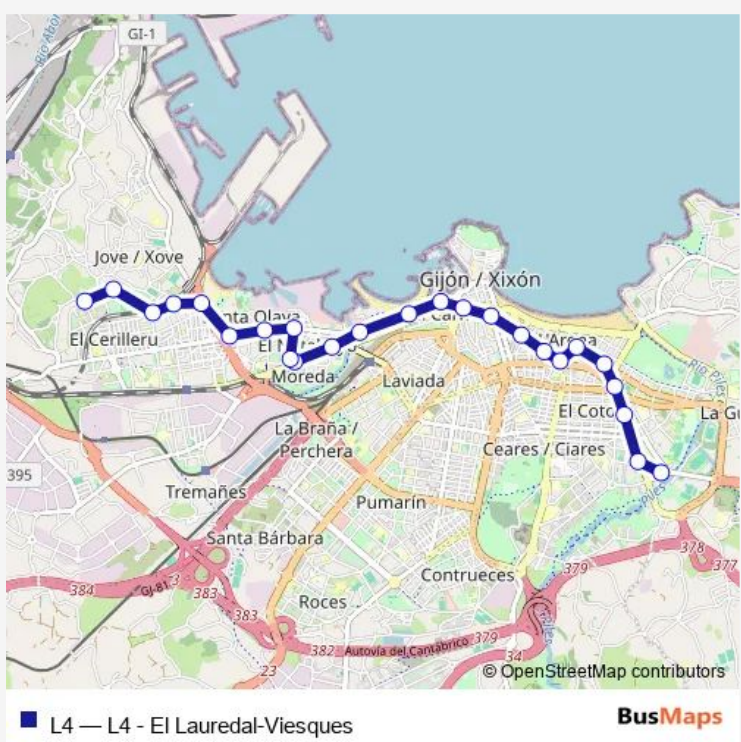

Bus L4 L4 - El Laurelal-Viesques

[Go to website](#)

Direction
 [GIJÓN/XIXÓN] Albert Einstein [CTA 06997] — [GIJÓN/XIXÓN] Residencial El Laurelal [CTA 09042]
 25 stops
[Open route schedule](#)

- [GIJÓN/XIXÓN] Albert Einstein [CTA 06997]
- [GIJÓN/XIXÓN] Viesques [CTA 07047]
- [GIJÓN/XIXÓN] Feijoo [CTA 06923]
- [GIJÓN/XIXÓN] Pintor Marola [CTA 06929]
- [GIJÓN/XIXÓN] Marqués de Urquijo [CTA 06745]
- [GIJÓN/XIXÓN] Fábrica de Gas [CTA 06744]
- [Gijón/Xixón] Uría 47 - Capuchinos [Cta 01902]
- [GIJÓN/XIXÓN] Cruz Roja [CTA 06726]
- [GIJÓN/XIXÓN] Plaza San Miguel [CTA 06725]
- [GIJÓN/XIXÓN] Plaza Instituto [CTA 07017]
- [GIJÓN/XIXÓN] Plaza El Carmen - Blanca Ríos [CTA 06823]
- [GIJÓN/XIXÓN] Pedro Duro [CTA 06796]
- [GIJÓN/XIXÓN] Playa Poniente [CTA 06648]
- [GIJÓN/XIXÓN] Acuario [CTA 06647]
- [GIJÓN/XIXÓN] Comisaría [CTA 06967]
- [GIJÓN/XIXÓN] Plaza La Habana [CTA 06802]
- [GIJÓN/XIXÓN] Cortes de Cádiz [CTA 06801]
- [GIJÓN/XIXÓN] Móstoles [CTA 07002]
- [GIJÓN/XIXÓN] Santa Olaya [CTA 06624]

Route schedule
 [GIJÓN/XIXÓN] Albert Einstein [CTA 06997] — [GIJÓN/XIXÓN] Residencial El Laurelal [CTA 09042]

| | |
|-----------|-------------|
| Monday | 06:30-22:15 |
| Tuesday | 06:30-22:15 |
| Wednesday | 06:30-22:15 |
| Thursday | 06:30-22:15 |
| Friday | 06:30-22:15 |
| Saturday | — |
| Sunday | — |

Route info
 Direction: [GIJÓN/XIXÓN] Albert Einstein [CTA 06997]
 Stops: 25
 Trip Duration: 0 hour 40 min

[Gijón/Xixón] Galicia 98 Avda - Cuatro Caminos [Cta 03061]

[GIJÓN/XIXÓN] Casa del Mar [CTA 06617]

Monday 06:20-22:00

Tuesday 06:20-22:00

Wednesday 06:20-22:00

Thursday 06:20-22:00

Friday 06:20-22:00

Saturday —

Sunday —

Route info