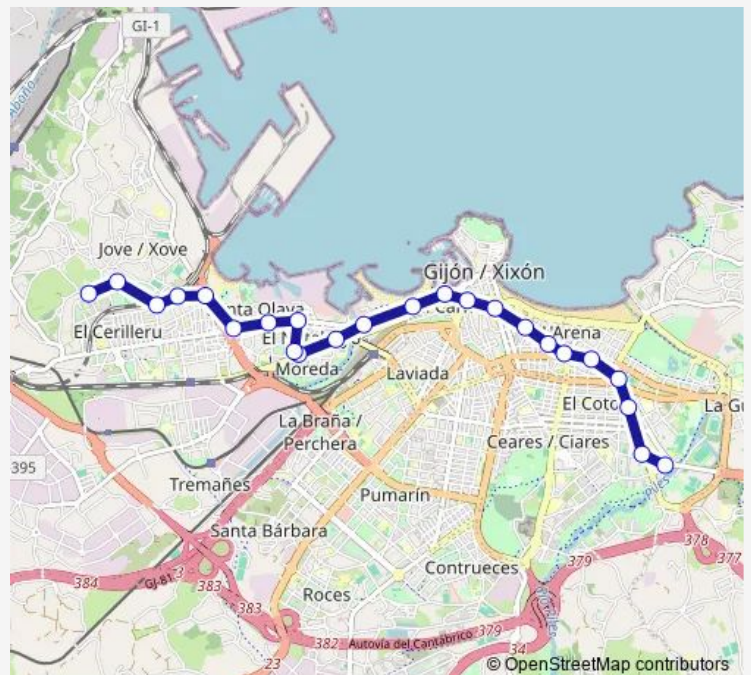

[Gijón/Xixón] Uruguay - Brasil [Cta 06613]

[Gijón/Xixón] Casa del Mar [Cta 06616]

[Gijón/Xixón] Galicia 89 Avda - Cuatro Caminos [Cta 03068]

[Gijón/Xixón] Santa Olaya [Cta 06625]

[Gijón/Xixón] Dos de Mayo [Cta 06800]

[Gijón/Xixón] Plaza La Habana [Cta 06803]

[Gijón/Xixón] IES Emilio Alarcos [Cta 10332]

[Gijón/Xixón] Acuario [Cta 06636]

[Gijón/Xixón] Museo del Ferrocarril [Cta 06649]

[Gijón/Xixón] Pedro Duro [Cta 06797]

Monday —

Tuesday —

Wednesday —

Thursday —

Friday —

Saturday —

Sunday 07:30-15:00

Route info

Direction: [Gijón/Xixón] Residencial El Laurelal [Cta 09043]

Stops: 27

Trip Duration: 0 hour 30 min

■ L4 — L4 - El Laurelal-El Molínón

[Gijón/Xixón] Ruiz Gómez [Cta 17918]

[Gijón/Xixón] Luciano Castañón [Cta 06731]