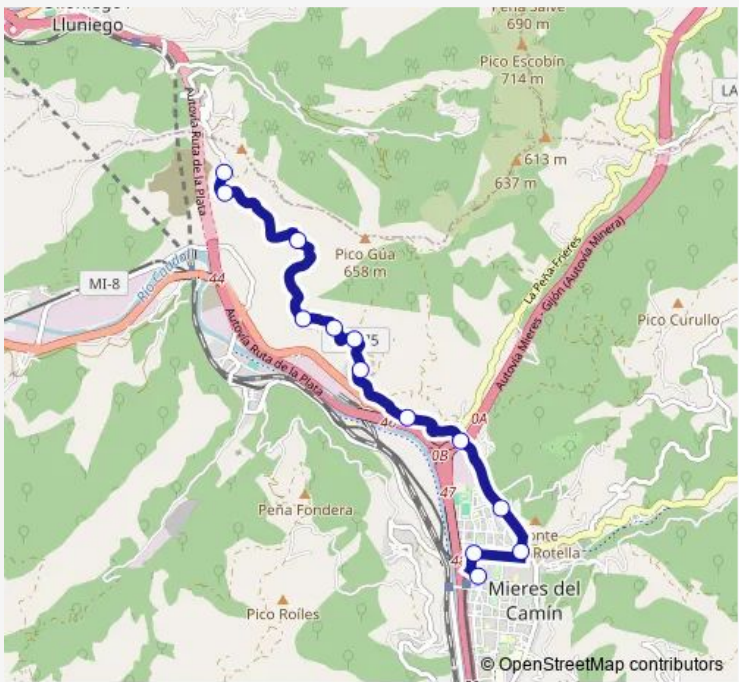

Bus L4 L4 Mieres-El Padrún

[Go to website](#)

Direction
 [PADRÚN, EL] Aguilar [CTA 06308] — [MIERES DEL CAMÍN] Asturias [CTA 06173]
 13 stops
[Open route schedule](#)

- [PADRÚN, EL] Aguilar [CTA 06308]
- [Aguilar] Aguilar [Cta 03299]
- [Santa Llucía|Santa Lucía] Santa Llucía [Cta 03297]
- [Copián] Copián [Cta 03295]
- [Rollu, El|Rollo, El] El Rollu [Cta 03293]
- [REPITANEO] Repitaneo [CTA 06310]
- [Rebollá, La|Rebollada, La] La Rebollá [Cta 03290]
- [CAÑU, EL|Caño de la Salud] El Cañu [CTA 06311]
- [Ruciu, El|Rucio, El] La Peña [Cta 02670]
- [MIERES DEL CAMÍN] Cruce Oñón [CTA 06312]
- [Mieres DEL Camín] 12 de Octubre [Cta 01127]
- [Mieres DEL Camín] Carreño Miranda [Cta 01589]
- [MIERES DEL CAMÍN] Asturias [CTA 06173]

Route info
 Direction: [PADRÚN, EL] Aguilar [CTA 06308]
 Stops: 13
 Trip Duration: 0 hour 18 min

Direction

[MIERES DEL CAMÍN] Doctor Fleming - Fuente del Vasco [CTA 06123] — [PADRÚN, EL] Aguilar [CTA 06308]

[Rollu, El|Rollo, El] El Rollu [Cta 03292]

[COPIÁN] Copián [CTA 06307]

[Santa Lluçia|Santa Lucía] Santa Lluçia [Cta 03296]

[Aguilar] Aguilar [Cta 03298]

[PADRÚN, EL] Aguilar [CTA 06308]

Route schedule

[MIERES DEL CAMÍN] Doctor Fleming - Fuente del Vasco [CTA 06123] — [PADRÚN, EL] Aguilar [CTA 06308]

Direction: [MIERES DEL CAMÍN] Doctor Fleming - Fuente del Vasco [CTA 06123]

Stops: 13

Trip Duration: 0 hour 15 min

L4 Bus time schedules and route maps are available in an offline PDF at busmaps.com. Use the busmaps.com website to see live bus times, train schedule or subway schedule, and step-by-step directions for all public transit in Mieres