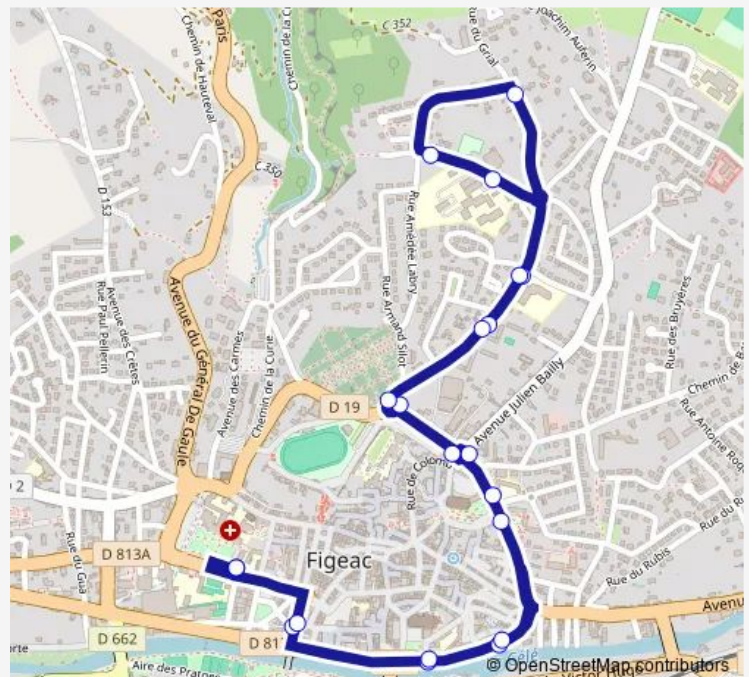

La Raison

Palais de justice

Les Jardins de l'Hôpital

Route schedule

Les Jardins de l'Hôpital — Les Jardins de l'Hôpital

Monday 08:59-11:32

Tuesday 08:59-11:32

Wednesday 08:59-11:32

Thursday 08:59-11:32

Friday 08:59-11:32

Saturday 08:59-11:32

Sunday —

Route info

Direction: Les Jardins de l'Hôpital

Stops: 21

Trip Duration: 0 hour 17 min

L4 — Ligne 04 - Collège Masbou / Centre-ville

Direction

Les Jardins de l'Hôpital — Les Jardins de l'Hôpital

21 stops

[Open route schedule](#)

Les Jardins de l'Hôpital

Palais de justice

La Raison