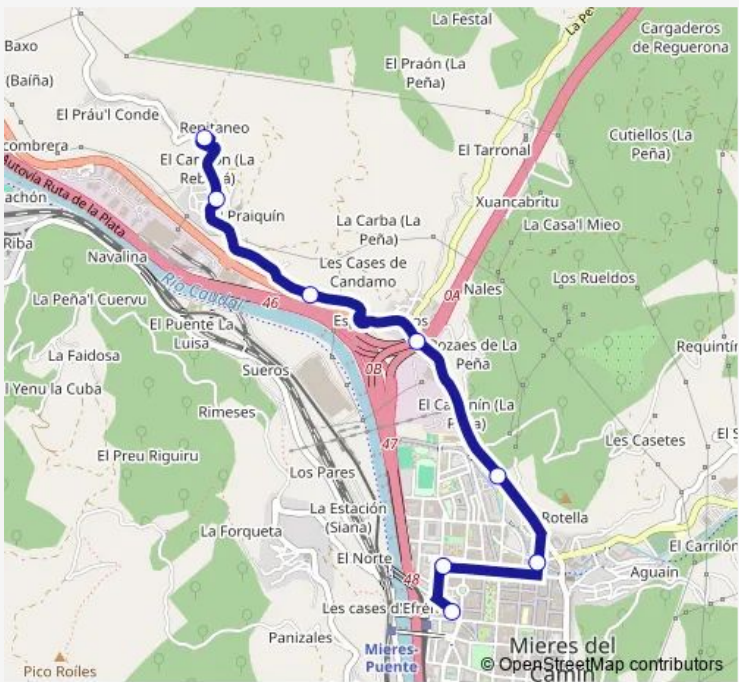

Bus L4 L4 Mieres-Rebollada

[Go to website](#)

Direction
 [REPITANEO] Repitaneo [CTA 06310] — [MIERES DEL CAMÍN] Asturias [CTA 06173]
 8 stops
[Open route schedule](#)

- [REPITANEO] Repitaneo [CTA 06310]
- [Rebollá, La|Rebollada, La] La Rebollá [Cta 03290]
- [CAÑU, EL|Caño de la Salud] El Caño [CTA 06311]
- [Ruciu, El|Rucio, El] La Peña [Cta 02670]
- [MIERES DEL CAMÍN] Cruce Oñón [CTA 06312]
- [Mieres DEL Camín] 12 de Octubre [Cta 01127]
- [Mieres DEL Camín] Carreño Miranda [Cta 01589]
- [MIERES DEL CAMÍN] Asturias [CTA 06173]

Route schedule
 [REPITANEO] Repitaneo [CTA 06310] — [MIERES DEL CAMÍN] Asturias [CTA 06173]

Monday	09:10
Tuesday	09:10
Wednesday	—
Thursday	09:10
Friday	09:10
Saturday	09:10
Sunday	09:10

Route info
 Direction: [REPITANEO] Repitaneo [CTA 06310]
 Stops: 8
 Trip Duration: 0 hour 12 min

Direction

[MIERES DEL CAMÍN] Doctor Fleming - Fuente del Vasco [CTA 06123] — [REPITANEO] Repitaneo [CTA 06306]

8 stops

[Open route schedule](#)

[MIERES DEL CAMÍN] Doctor Fleming - Fuente del Vasco [CTA 06123]

Tuesday 08:55

Wednesday —

Thursday 08:55

Friday 08:55

Saturday 08:55

Sunday 08:55

Route info

Direction: [MIERES DEL CAMÍN] Doctor Fleming - Fuente del Vasco [CTA 06123]