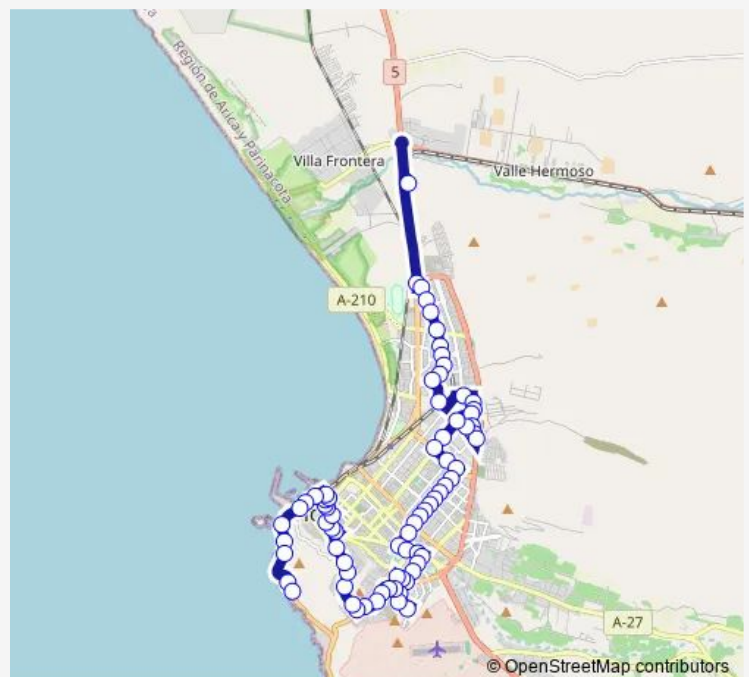

Direction

Comandante San Martín / Terminal la Lisera — Terminal Sociedad Anónima Cerrada Etrapas S. A.

68 stops

[Open route schedule](#)

Comandante San Martín / Terminal la Lisera

Comadante San Martin (Balneario Playa Brava)

Miguel Squella / Evaristo Flores

Route schedule

Comandante San Martín / Terminal la Lisera — Terminal Sociedad Anónima Cerrada Etrapas S. A.

Monday 00:00-22:04

Tuesday 00:00-22:04

Wednesday 00:00-22:04

Thursday 00:00-22:04

Friday 00:00-22:04

Saturday 00:00-22:03

Sunday 00:00-22:03

Route info

Direction: Comandante San Martín / Terminal la Lisera

Stops: 68

Trip Duration: 1 hour 10 min

Miguel Squella con Pasaje 6

Saturday 00:00-20:55

Sunday 00:00-20:55

Route info

Direction: Terminal Sociedad Anónima Cerrada Etrapas S. A.

Stops: 74

Trip Duration: 1 hour 10 min

Renato Roca / Mariano Latorre

Tucapel / Francisco Bilbao