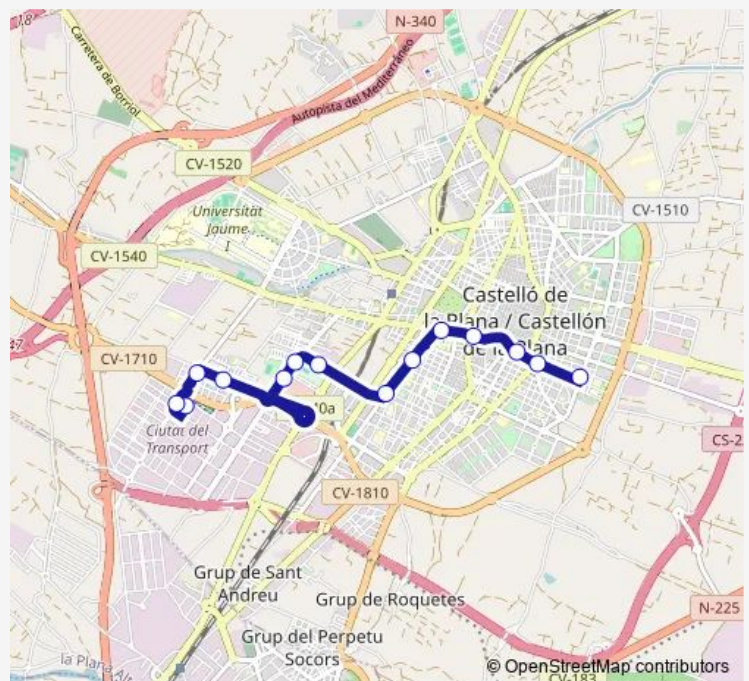

C/ Pablo Iglesias núm. 10

Av. del Mar núm. 43

Av. del Mar núm. 23

Av. del Mar núm. 3

C/ Escultor Viciano (pl. Borrull)

C/ Gasset núm. 5

C/ Sant Vicent núm. 54

C/ República Argentina (Hospital Provincial)

Gran Via T. Blanco núm. 44

Gran Via Tàrrrega Monteblanco (Hospital)

Pistes d'atletisme Gaetà Huguet

Rotonda Quadra Salera (pistes d'atletisme)

Quadra Salera (centre comercial La Salera)

Quadra Lairon (Ciutat del Transport)

C/ Grècia (Ciutat del Transport)

Quadra Morteràs (CeU)

Route schedule

Grup Grapa (c/ Clara Campoamor) — Quadra Morteràs (CeU)

Monday	07:00-22:00
Tuesday	07:00-22:00
Wednesday	07:00-22:00
Thursday	07:00-22:00
Friday	07:00-22:00
Saturday	07:00-22:00
Sunday	08:00-22:00

Route info

Direction: Grup Grapa (c/ Clara Campoamor)

Stops: 17

Trip Duration: 0 hour 30 min

Direction

Quadra Morteràs (CeU) — Grup Grapa (c/ Clara Campoamor)

14 stops

[Open route schedule](#)