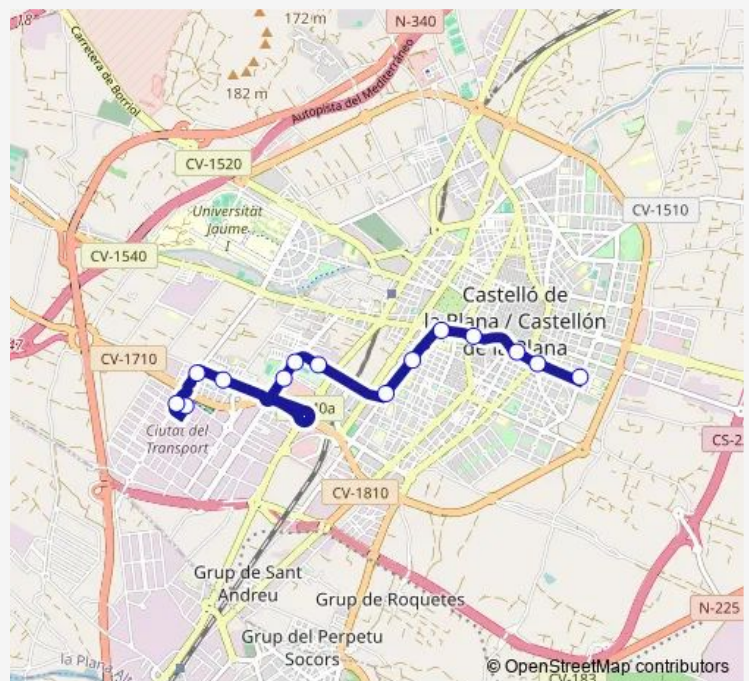

C/ Pablo Iglesias núm. 10

Av. del Mar núm. 43

Av. del Mar núm. 23

Av. del Mar núm. 3

C/ Escultor Viciano (pl. Borrull)

C/ Gasset núm. 5

C/ Sant Vicent núm. 54

C/ República Argentina (Hospital Provincial)

Gran Via T. Blanco núm. 44

Gran Via Tàrrrega Monteblanco (Hospital)

Pistes d'atletisme Gaetà Huguet

Rotonda Quadra Salera (pistes d'atletisme)

Quadra Salera (centre comercial La Salera )

Quadra Lairon (Ciutat del Transport)

C/ Grècia (Ciutat del Transport)

Quadra Morteràs (Ceu)

Route schedule

Grup Grapa (c/ Clara Campoamor) — Quadra Morteràs (Ceu)

Monday	07:00-22:00
Tuesday	07:00-22:00
Wednesday	07:00-22:00
Thursday	07:00-22:00
Friday	07:00-22:00
Saturday	07:00-22:00
Sunday	08:00-22:00

Route info

Direction: Grup Grapa (c/ Clara Campoamor)

Stops: 17

Trip Duration: 0 hour 30 min