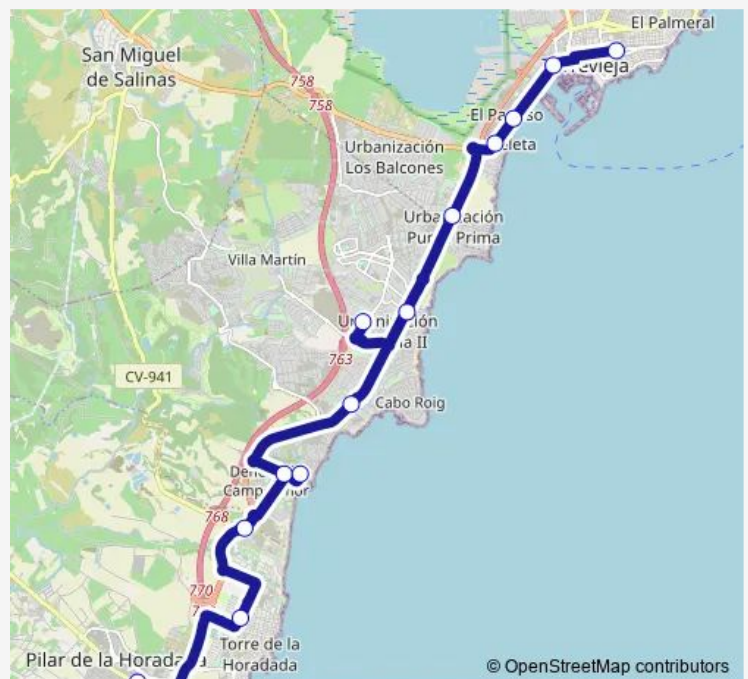

C/ Isla Tabarca, front 6 - Cap Roig [Orihuela]

C.C Zenia Boulevard [Orihuela]

Platja Flamenca [Orihuela]

N-332 52+900 ascendente - Rocio de Mar [Torrevieja]

Av. Desiderio Rodríguez encreuament C/ Mar Caribe - La Veleta [Torrevieja]

Av. Desiderio Rodriguez, 31 (Pizzeria Los Amigos) [Torrevieja]

Cibeles [Torrevieja]

Torrevieja [Torrevieja]

Route schedule

Pilar de la Horadada [Pilar de la Horadada] — Torrevieja [Torrevieja]

Monday	07:00-22:00
Tuesday	07:00-22:00
Wednesday	07:00-22:00
Thursday	07:00-22:00
Friday	07:00-22:00
Saturday	07:00-20:00
Sunday	07:00-20:00

Route info

Direction: Pilar de la Horadada [Pilar de la Horadada]

Stops: 13

Trip Duration: 0 hour 40 min

■ L4 — Pilar de la Horadada – Torrevieja

Direction

Torre vieja [Torre vieja] — Pilar de la Horadada [Pilar de la Horadada]

13 stops

[Open route schedule](#)

Torre vieja [Torre vieja]

La Cibeles [Torre vieja]

Av. Desiderio Rodriguez, 122 (Pizzeria Los Amigos) [Torre vieja]

Av. Desiderio Rodríguez encreuament C/ Johannes Kepler - La Velea [Torre vieja]