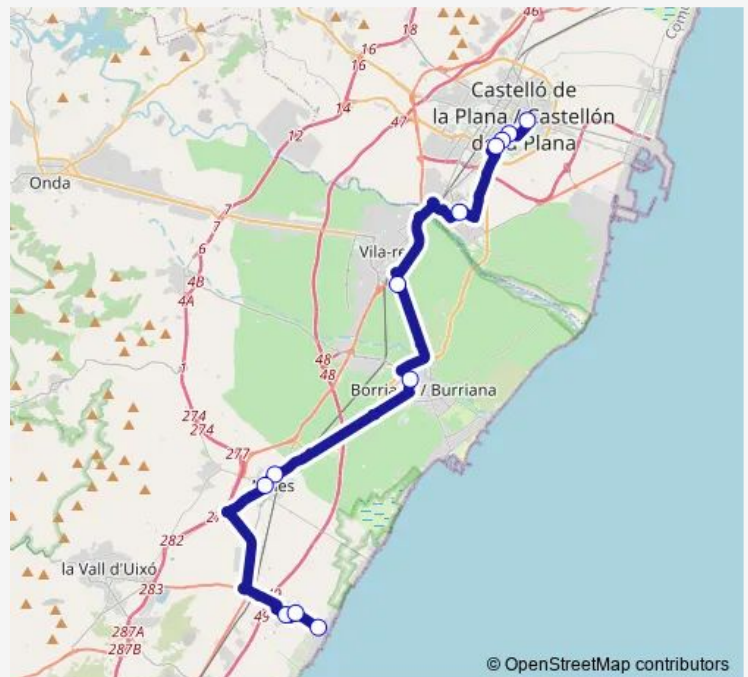

Bus L4 Castelló de la Plana - Moncofa

[Go to website](#)

Direction

plaça Jutge Borrull, 30 [Castelló de la Plana] — Av. del Port, 39 (ermita) [Moncofa]

12 stops

[Open route schedule](#)

- plaça Jutge Borrull, 30 [Castelló de la Plana]
- Av. De València, 28 [Castelló de la Plana]
- Av. València, front 53 - plaça Llibertat [Castelló de la Plana]
- Av. De València, 110 [Castelló de la Plana]
- Boqueras, 107 [Almassora]
- Ctra. de Villa-real a Burriana, Km. 0.5 (Hospital) [Vila-real]
- Ronda Panderola [Borriana]
- C/ Purísima, 20 [Nules]
- C/ San Bartolomé, 56 [Nules]
- c. Projecte 11 – Ambulatori [Moncofa]
- Mercat [Moncofa]
- Av. del Port, 39 (ermita) [Moncofa]

Route schedule

plaça Jutge Borrull, 30 [Castelló de la Plana] — Av. del Port, 39 (ermita) [Moncofa]

Monday	09:15-18:30
Tuesday	09:15-18:30
Wednesday	09:15-18:30
Thursday	09:15-18:30
Friday	09:15-18:30
Saturday	16:15
Sunday	—

Route info

Direction: plaça Jutge Borrull, 30 [Castelló de la Plana]

Stops: 12

Trip Duration: 0 hour 53 min

■ L4 — Castelló de la Plana - Moncofa

Direction

Platja Moncofa – Ermita [Moncofa] — plaça Jutge Borrull, 30 [Castelló de la Plana]

17 stops

[Open route schedule](#)

Platja Moncofa – Ermita [Moncofa]

Travesía San Pedro, 10 [Moncofa]

Camí la Vall 108 [Moncofa]

C/ San Bartolomé, 56 [Nules]

C/ Purísima, 59 [Nules]

Mascarell – CV-18 abans de rotonda [Nules]