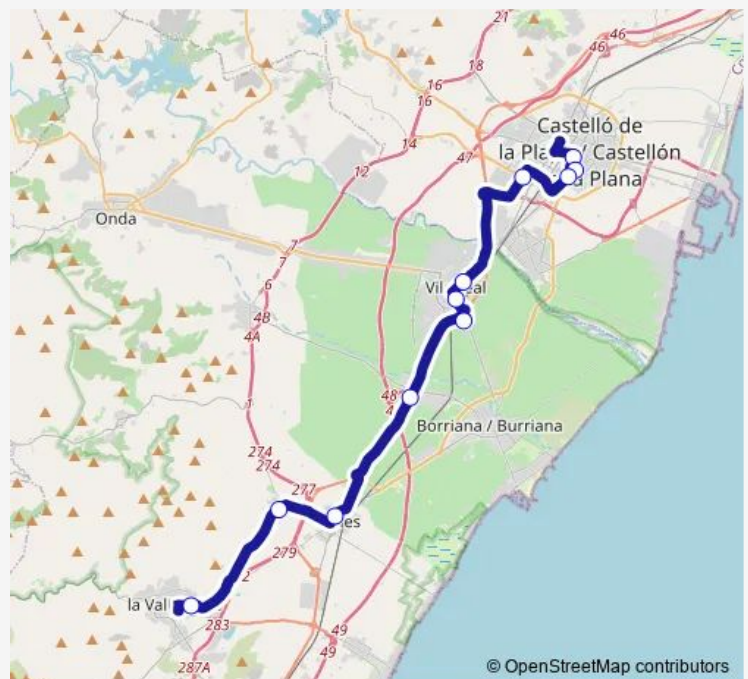

Monday 06:50-15:00

Tuesday 06:50-15:00

Wednesday 06:50-15:00

Thursday 06:50-15:00

Friday 06:50-15:00

Saturday 09:00-16:00

Sunday 09:00-16:00

Route info

Direction: Estació Autobusos la Vall d Uixó

Stops: 12

Trip Duration: 0 hour 57 min

■ L4 — La Vall d Uixó - Castelló de la Plana

BusMaps

Direction

Estació Autobusos la Vall d Uixó — Estació Intermodal Castelló de la Plana