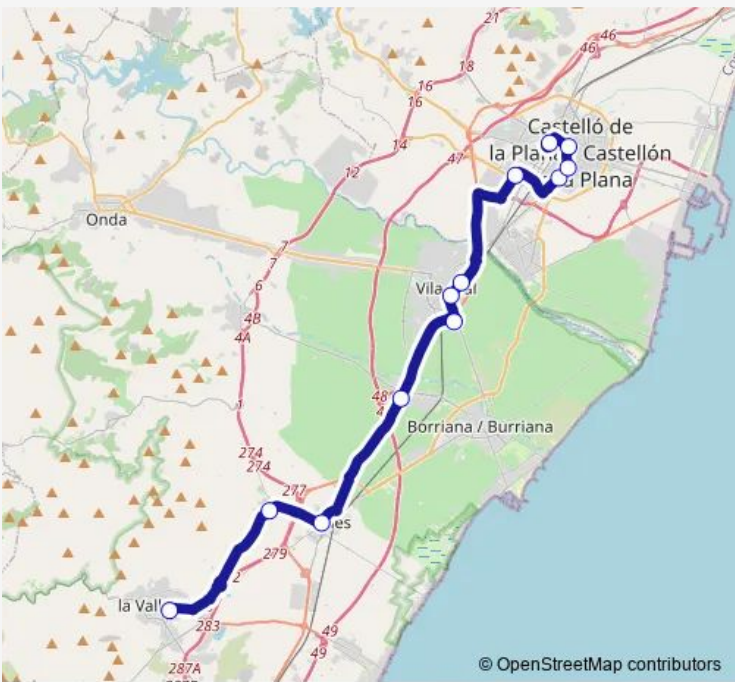

# Bus L4 La Vall d Uixó - Castelló de la Plana

[Go to website](#)

**Direction**  
 Av. Agricultor - Estación Bus [Vall duixó, la] — Estació Intermodal [Castelló de la Plana]  
 12 stops  
[Open route schedule](#)

- Av. Agricultor - Estación Bus [Vall duixó, la]
- ctra. La Vall d Uixó s/n [Vilavella, la]
- c. San Bartolomé 15 [Nules]
- c. 25 de Junio s/n [Alquerías, les]
- Ctra. de Villa-real a Burriana, Km. 0.5 ( Hospital ) [Vila-real]
- Pare Lluís M.ª Llop 6 [Vila-real]
- c. Joanot Martorell [Vila-real]
- av. Lairón, 7 (Centro Comercial) [Castelló de la Plana]
- Av. València, 53 - plaça Llibertat [Castelló de la Plana]
- Ronda Mijares (Serv. Oficial Audi) [Castelló de la Plana]
- La Farola [Castelló de la Plana]
- Estació Intermodal [Castelló de la Plana]

**Route info**  
 Direction: Av. Agricultor - Estación Bus [Vall duixó, la]  
 Stops: 12  
 Trip Duration: 0 hour 48 min

**L4 — La Vall d Uixó - Castelló de la Plana** **BusMaps**

## Route info

Direction: Av. Agricultor - Estación Bus [Vall duixó, la]

Stops: 11

Trip Duration: 0 hour 50 min