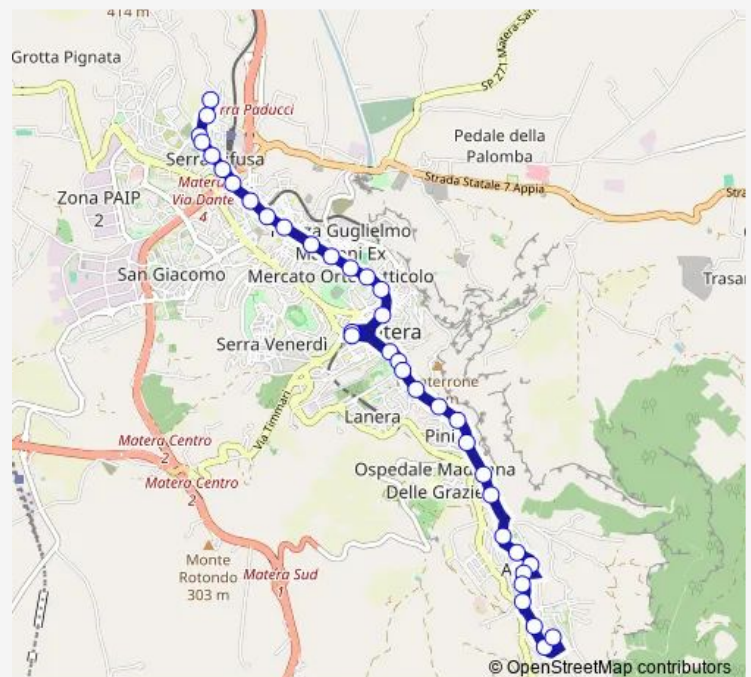

Thursday 06:15-21:15

Friday 06:15-21:15

Saturday 06:15-21:15

Sunday —

Route info

Direction: Via dei Pesci

Stops: 33

Trip Duration: 0 hour 32 min

6/B — Linea 6/B

Via Nazionale

Via Nazionale

Via Nazionale

Via Nazionale (stazione Villa Longo)

Via Dei Peucezi

Via Dei Peucezi

Via della Scienza

Via Dei Peucezi

Via dei Messapi

Via Dei Messapi

Via Dei Messapi

Via Dei Messapi

Direction

Via dei Pesci — Via La Martella Villa Grande

20 stops

Saturday 00:00-21:46

Sunday —

Route info

Direction: Via Dei Messapi

Stops: 36

Trip Duration: 0 hour 20 min

Via Cappuccini

Via Cappuccini