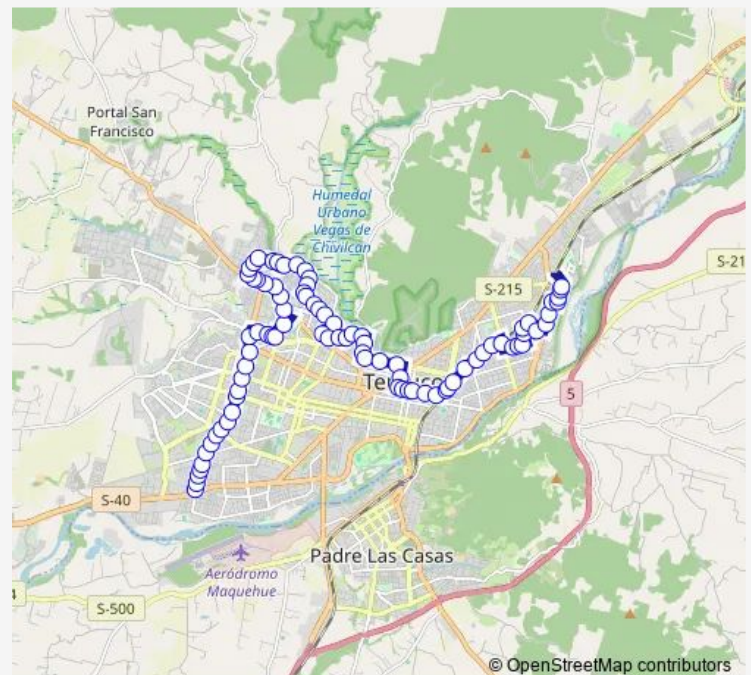

Luis Durand / Eduardo Barrios

Luis Durand / Taital

Luis Durand / Caldera

Andes / Luis Durand - Norte

Route schedule

Javiera Carrera / Las Tórtolas — Río Pidenco / Lontué

Monday 06:00-22:00

Tuesday 06:00-22:00

Wednesday 06:00-22:00

Thursday 06:00-22:00

Friday 06:00-22:00

Saturday 06:00-22:00

Sunday 06:00-22:00

Route info

Direction: Javiera Carrera / Las Tórtolas

Stops: 85

Trip Duration: 2 hour 11 min

Tromén / Victor Domingo Silva

Pedro De Valdivia / Concepcion

Pedro De Valdivia / Puelo

Pedro De Valdivia / Chivilcan

Pedro De Valdivia / Trabuco - Norte

Pedro De Valdivia / La Florida - Norte

Los Maitenes / Sur 7 Escuela

Los Maitenes / Huascaran - Sur

Los Riscos / La Trilla - Poniente

Los Riscos - Poniente / Purranque

Los Riscos / Regidor Francisco Poblete - Norte

Recreo / Regidor Francisco Poblete - Oriente