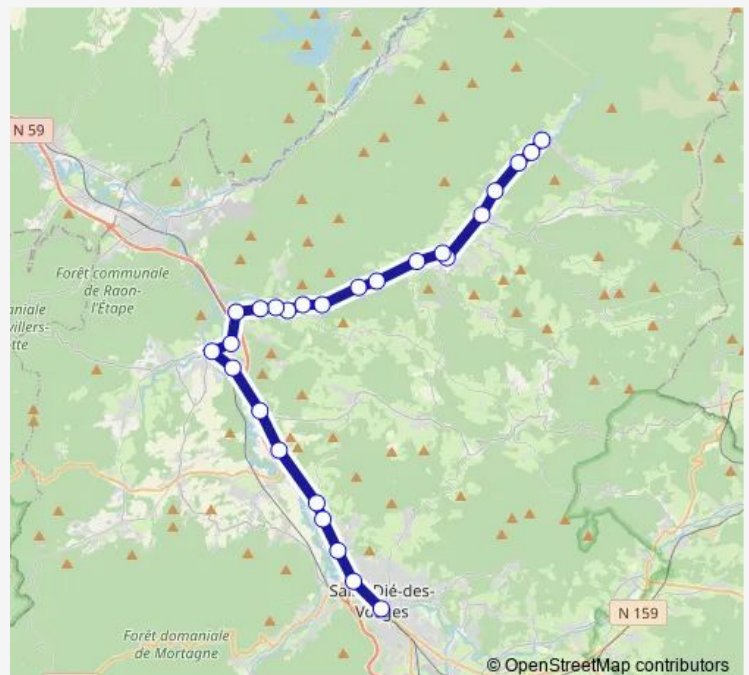

Saturday —

Sunday —

Route info

Direction: ST DIE Place des Deportes

Stops: 29

Trip Duration: 1 hour 7 min

Moussey Mairie

LE Saulcy Bas du Harcholet

LE Saulcy Harcholet

LE Saulcy La Parrière

LE Saulcy Quieux Ecole

LE Saulcy Le Rouleau

LE Saulcy Centre

LE Saulcy La Crevotte

Direction

ST DIE Lycee Jules Ferry — Moyenmoutier La Chapelle

12 stops

[Open route schedule](#)

ST DIE Lycee Jules Ferry

ST DIE St Roch

Etival Clairefontaine 28 Avenue de Bellefontaine

Etival Clairefontaine Abbaye

Etival Clairefontaine Gare

Moyenmoutier La Pépinière