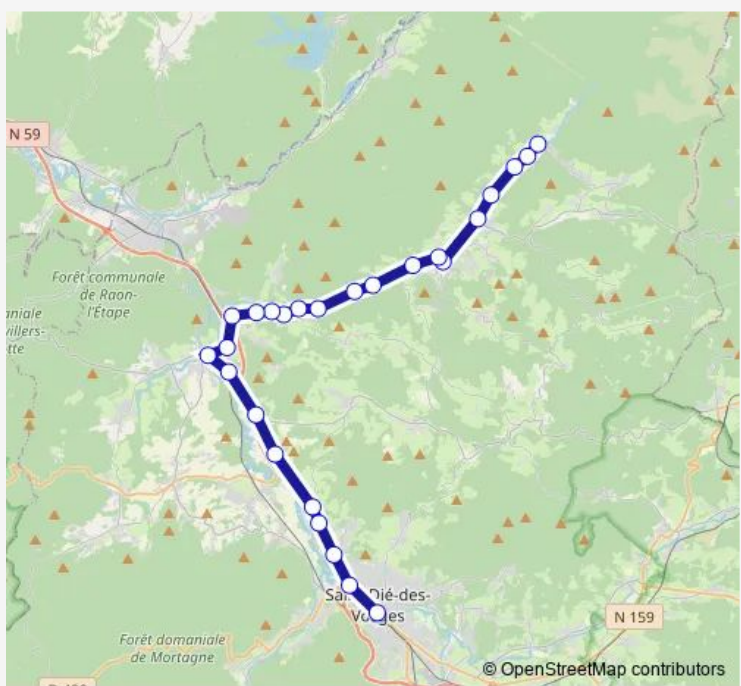

**Direction**  
 ST DIE Place des Deportes — LE Saulcy La Crevotte  
 29 stops  
[Open route schedule](#)

- ST DIE Place des Deportes
- ST DIE Lycee Jules Ferry
- ST DIE St Roch
- Etival Clairefontaine 28 Avenue de Bellefontaine
- Etival Clairefontaine Abbaye
- Etival Clairefontaine Gare
- Moyenmoutier La Pépinière
- Moyenmoutier Pont du Rabodeau
- Moyenmoutier 6 Avenue du Général de Gaulle
- Moyenmoutier Les Enclos
- Moyenmoutier Centre
- Moyenmoutier Géroville
- Moyenmoutier La Prelle
- Moyenmoutier Les Voitines
- Senones Les Aulnois
- Senones Hopital
- Senones Monument des Deportes
- LA Petite Raon Centre
- LA Petite Raon Pranzieux
- Moussey 24 Avenue de Senones
- Moussey Fontaine

**Route schedule**  
 ST DIE Place des Deportes — LE Saulcy La Crevotte

Monday	17:10-18:55
Tuesday	17:10-18:55
Wednesday	12:10-19:10
Thursday	17:10-18:55
Friday	17:10-19:10
Saturday	—
Sunday	—

**Route info**  
 Direction: ST DIE Place des Deportes  
 Stops: 29  
 Trip Duration: 1 hour 7 min