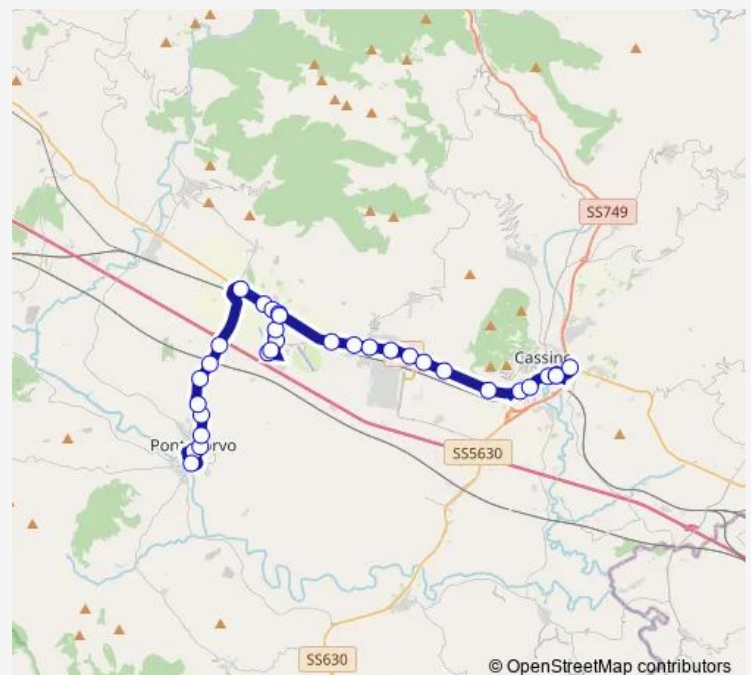

Piedimonte | Via Casilina Viale Risorgimento # f5290

Route schedule

Pontecorvo | Ospedale # f4299 — Cassino Sud via De Nicola # f4440

Monday	08:45-16:20
Tuesday	08:45-16:20
Wednesday	08:45-16:20
Thursday	08:45-16:20
Friday	08:45-16:20
Saturday	07:00-08:45
Sunday	—

Route info

Direction: Pontecorvo | Ospedale # f4299

Stops: 32

Trip Duration: 0 hour 43 min

Pontecorvo - Cassino # Cs938d

PIEDIMONTE | Via Casilina Viale Tiziano # f8030

Villa S. Lucia | Via Casilina Via Querceto # f5291