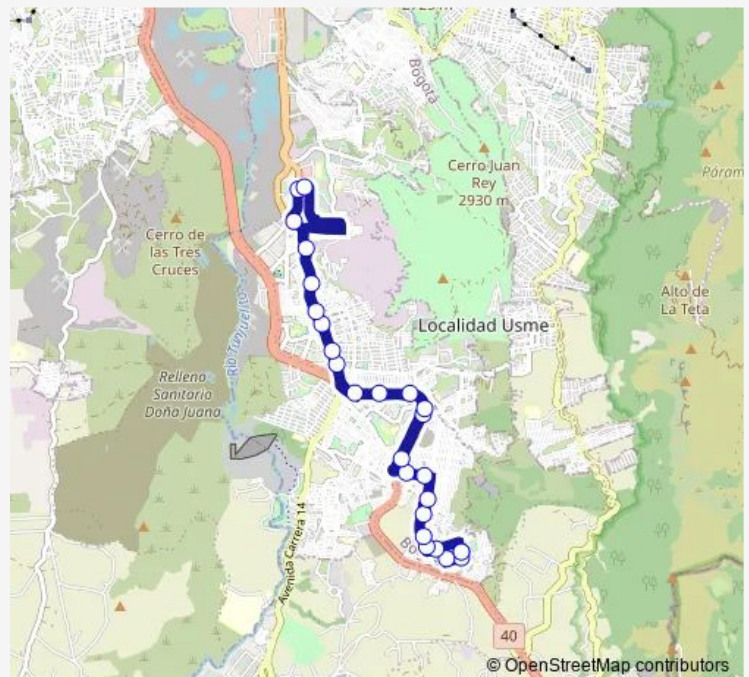

Bus TC30 Puerta Del Llano

[Go to website](#)

Direction

KR 8A Este - CL 114 Sur — KR 8A Este - CL 114 Sur

3 stops

[Open route schedule](#)

KR 8A Este - CL 114 Sur

CL 67A Sur - KR 11 Portal Usme

KR 8A Este - CL 114 Sur

Route schedule

KR 8A Este - CL 114 Sur — KR 8A Este - CL 114 Sur

Monday	05:53
Tuesday	05:53
Wednesday	05:53
Thursday	05:53
Friday	05:53
Saturday	05:53
Sunday	—

Route info

Direction: KR 8A Este - CL 114 Sur

Stops: 3

Trip Duration: 1 hour 7 min

Direction

KR 8A Este - CL 114 Sur — KR 8A Este - CL 114 Sur

26 stops

[Open route schedule](#)

KR 8A Este - CL 114 Sur

CL 108 Sur – KR 8 Este

Saturday 04:00-23:00

Sunday 04:00-22:00

Route info

Direction: KR 8A Este - CL 114 Sur

Stops: 26

Trip Duration: 1 hour 5 min

TC30 Bus time schedules and route maps are available in an offline PDF at busmaps.com. Use the busmaps.com website to see live bus times, train schedule or subway schedule, and step-by-step directions for all public transit in Bogota