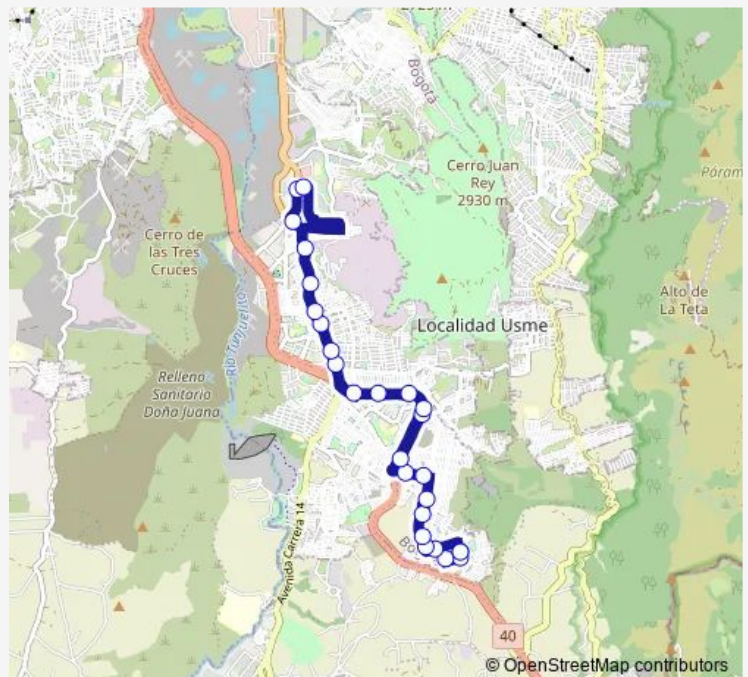

Bus Tc30 Puerta Del Llano

[Go to website](#)

Direction

KR 8A Este - CL 114 Sur — KR 8A Este - CL 114 Sur

3 stops

[Open route schedule](#)

KR 8A Este - CL 114 Sur

CL 67A Sur - KR 11 Portal Usme

KR 8A Este - CL 114 Sur

Route schedule

KR 8A Este - CL 114 Sur — KR 8A Este - CL 114 Sur

Monday	05:53
Tuesday	05:53
Wednesday	05:53
Thursday	05:53
Friday	05:53
Saturday	05:53
Sunday	—

Route info

Direction: KR 8A Este - CL 114 Sur

Stops: 3

Trip Duration: 1 hour 7 min

Direction

KR 8A Este - CL 114 Sur — KR 8A Este - CL 114 Sur

26 stops

[Open route schedule](#)

KR 8A Este - CL 114 Sur

CL 108 Sur – KR 8 Este

Saturday 04:00-23:00

Sunday 04:00-22:00

Route info

Direction: KR 8A Este - CL 114 Sur

Stops: 26

Trip Duration: 0 hour 40 min

Tc30 Bus time schedules and route maps are available in an offline PDF at busmaps.com. Use the busmaps.com website to see live bus times, train schedule or subway schedule, and step-by-step directions for all public transit in Bogota