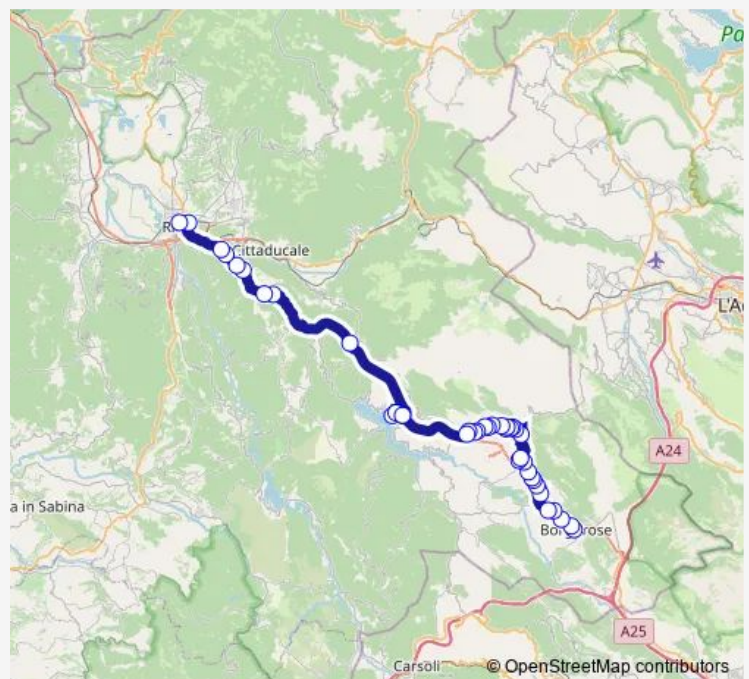

### Route info

Direction: Borgorose | Piazza Municipio # f8254

Stops: 41

Trip Duration: 1 hour 6 min

■ Borgorose - Rieti # Bo703a

Fiamignano | Santa Lucia # f8410

Fiamignano | Via Corso Via Sant'Antonio # f8412