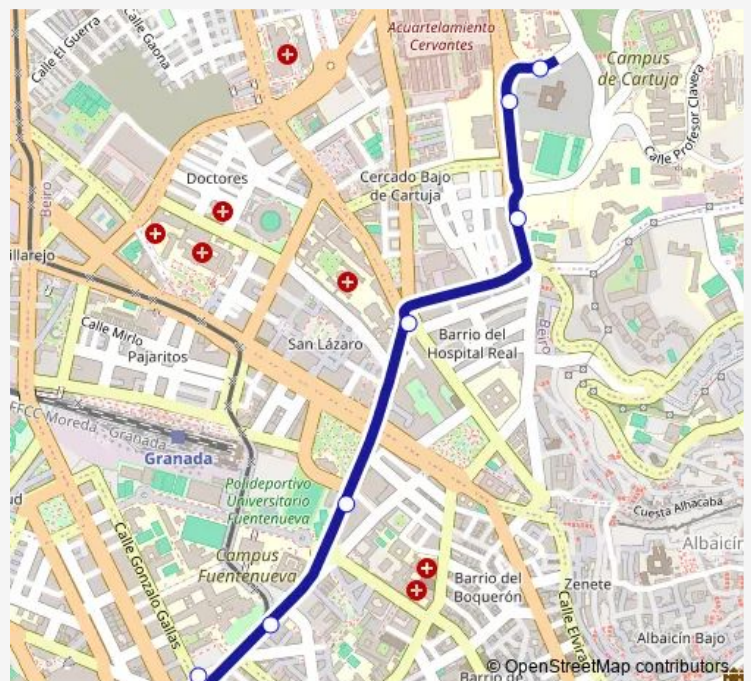

Bus U2 Campus Fuente Nueva - Cartuja

[Go to website](#)

Direction

Plaza Einstein — Prof. Vicente Callao - Fte Ciencias Educación

7 stops

[Open route schedule](#)

Plaza Einstein

Avda. Fuente Nueva 5 - Universidad

Severo Ochoa 11

Plaza San Isidro

Paseo Cartuja 4 - Cristo de la Yedra

Paseo Cartuja - Monasterio

Prof. Vicente Callao - Fte Ciencias Educación

Route schedule

Plaza Einstein — Prof. Vicente Callao - Fte Ciencias Educación

Monday 07:30-22:00

Tuesday 07:30-22:00

Wednesday 07:30-22:00

Thursday 07:30-22:00

Friday 07:30-22:00

Saturday —

Sunday —

Route info

Direction: Plaza Einstein

Stops: 7

Trip Duration: 0 hour 3 min

U2 — Campus Fuente Nueva - Cartuja

Direction

Prof. Vicente Callao - Fte Ciencias Educación — Plaza Einstein

14 stops

[Open route schedule](#)