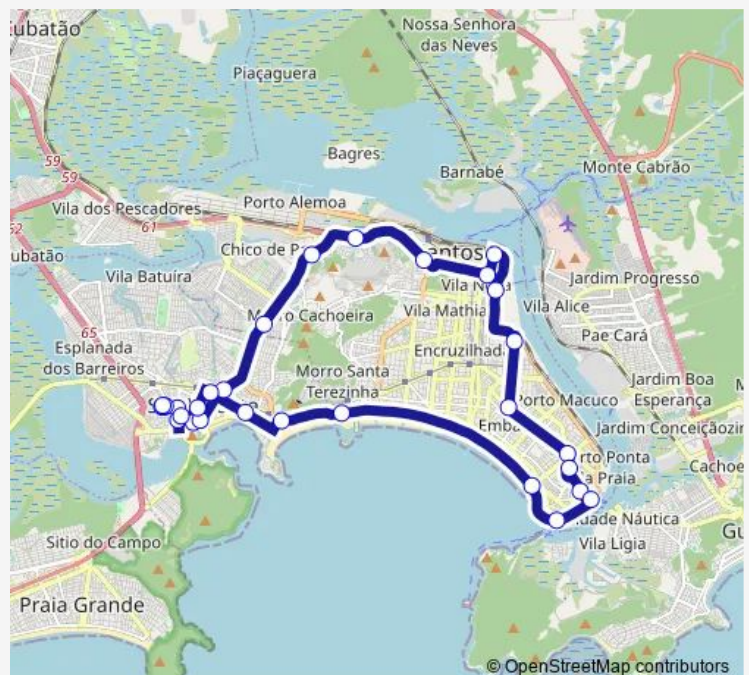

Avenida Pedro Lessa, 2454

Rua Comendador Alfaia Rodrigues, 47

Rua Senador Dantas, 371

Rua Senador Dantas, 17

Avenida Cidade de Santos, 110-518

### Route schedule

Largo da Saudade, 202 — Largo da Saudade, 563

Monday 00:35-23:55

Tuesday 00:35-23:55

Wednesday 00:35-23:55

Thursday 00:35-23:55

Friday 00:35-23:55

Saturday 00:20-23:45

### Route info

Direction: Largo da Saudade, 202

Stops: 33

Trip Duration: 1 hour 39 min

908 — Sao Vicente (Parque Bitaru) / Santos (Ponta da Praia)

Avenida Cidade de Santos, 1698-1786

Avenida Visconde de São Leopoldo, 448