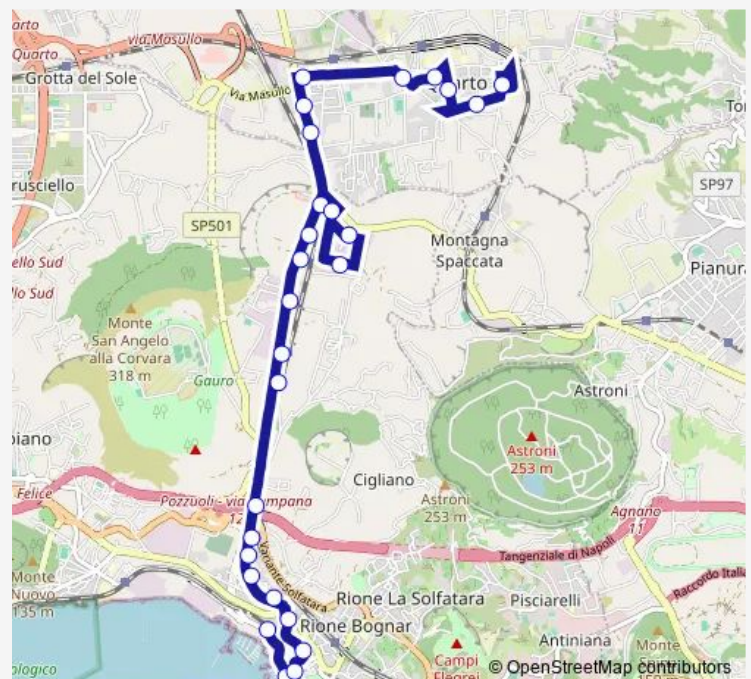

### Route schedule

Pozzuoli - Via Fasano , CI — Quarto - Villa Comunale CI

Monday 08:20-17:40

Tuesday 08:20-17:40

Wednesday 08:20-17:40

Thursday 08:20-17:40

Friday 08:20-17:40

Saturday 08:20-17:40

### Route info

Direction: Pozzuoli - Via Fasano , CI

Stops: 27

Trip Duration: 1 hour 5 min

908 — Quarto Villa Comunale - Pozzuoli

Quarto - C.so Italia , Poste

Quarto - Via Gandhi , 4

Quarto - Via S. D'Acquisto , palazzo vetro Poste