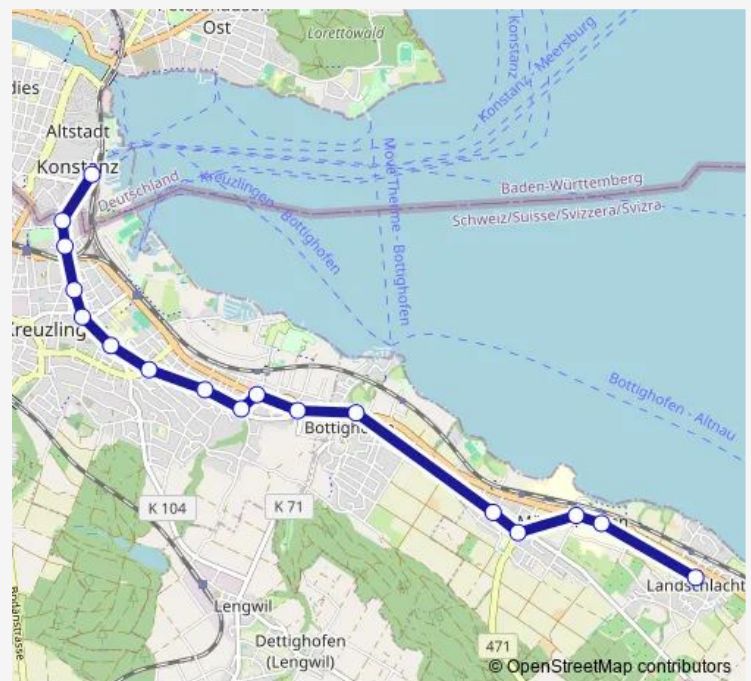

### Route schedule

Landschlacht, Schulstrasse — Konstanz, Schweizer Bahnhof

Monday 07:46-19:46

Tuesday —

Wednesday 07:46-19:46

Thursday 07:46-19:46

Friday 07:46-19:46

Saturday —

### Route info

Direction: Landschlacht, Schulstrasse

Stops: 17

Trip Duration: 0 hour 24 min

## Direction

Konstanz, Bodanplatz — Landschlacht, Schulstrasse

17 stops

[Open route schedule](#)

Konstanz, Bodanplatz

Kreuzlingen, Hauptzoll

Kreuzlingen, Helvetiaplatz

Kreuzlingen, Sonnenweg

## Route info

Direction: Konstanz, Bodanplatz

Stops: 17

Trip Duration: 0 hour 29 min