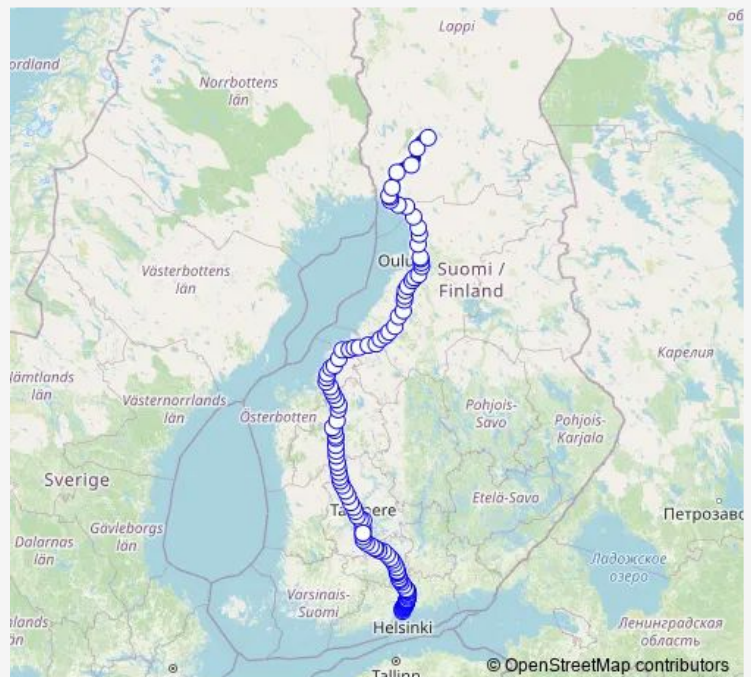

Thursday —

Friday 05:03

Saturday 05:03

Sunday —

Route info

Direction: Helsinki

Stops: 118

Trip Duration: 9 hour 38 min

S 35 — Helsinki - Rovaniemi

Purola

Jokela

Palopuro

Hyvinkää

Hyvinkää Paavola

Riihimäki Arolampi

Riihimäki