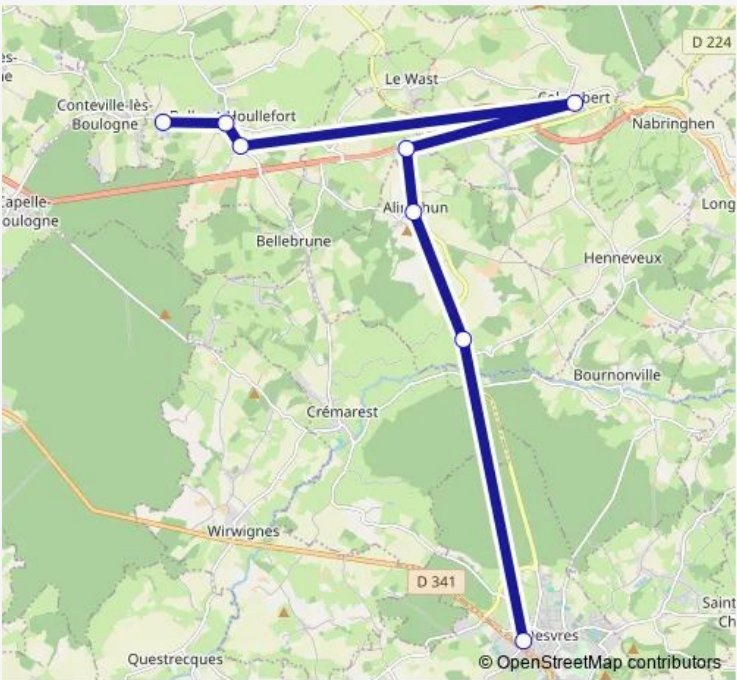

Bus 4720 Clg du Caraquet [Nord] / Desvres

[Go to website](#)

**Direction**  
 Colembert - Le Plouy - Abri — Desvres - Collège du Caraquet - F N°35  
 7 stops  
[Open route schedule](#)

- Colembert - Le Plouy - Abri
- Nabringhen - Mairie - Ecole - Abri
- Longueville - Mairie
- Brunembert - Calvaire - Abri
- Brunembert - Place Servois - F N°7
- Desvres - Collège Saint-Joseph
- Desvres - Collège du Caraquet - F N°35

Route schedule  
 Colembert - Le Plouy - Abri — Desvres - Collège du Caraquet - F N°35

Monday	07:53
Tuesday	07:53
Wednesday	07:53
Thursday	07:53
Friday	07:53
Saturday	—
Sunday	—

**Route info**  
 Direction: Colembert - Le Plouy - Abri  
 Stops: 7  
 Trip Duration: 0 hour 33 min

## Direction

Belle-ET-Houllefort - Route de Conteville - Chemin —  
Desvres - Collège du Caraquet - F N°35

8 stops

[Open route schedule](#)

Belle-ET-Houllefort - Route de Conteville - Chemin

Belle-ET-Houllefort - Voie la Place - Abri