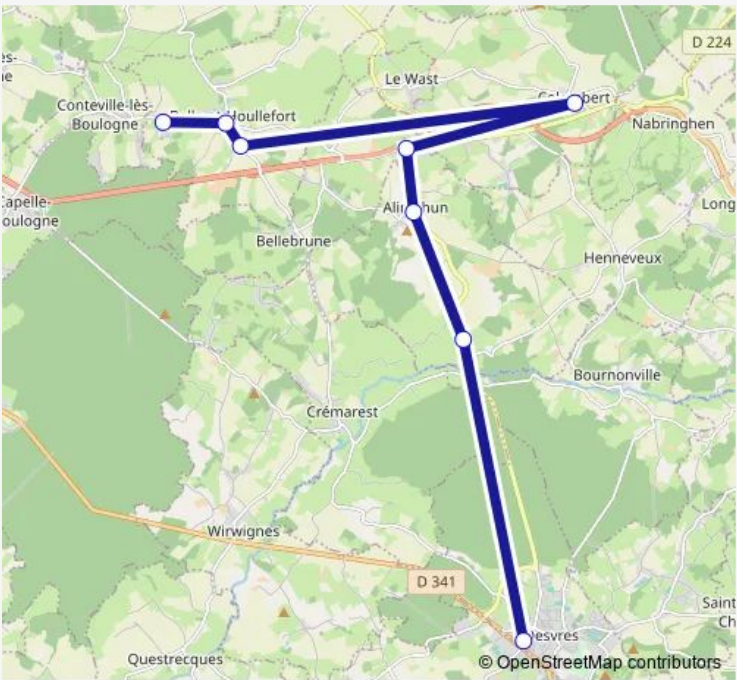

Bus 4720 Clg du Caraquet [Nord] / Desvres

[Go to website](#)

Direction
 Colembert - Le Plouy - Abri — DESVRES - Collège du Caraquet - F N°35

7 stops

[Open route schedule](#)

- Colembert - Le Plouy - Abri
- Nabringhen - Mairie - Ecole - Abri
- Longueville - Mairie
- Brunembert - Calvaire - Abri
- Brunembert - Place Servois - F N°7
- Desvres - Collège Saint-Joseph
- DESVRES - Collège du Caraquet - F N°35

Route schedule
 Colembert - Le Plouy - Abri — DESVRES - Collège du Caraquet - F N°35

Monday	07:53
Tuesday	07:53
Wednesday	07:53
Thursday	07:53
Friday	07:53
Saturday	—
Sunday	—

Route info

Direction: Colembert - Le Plouy - Abri

Stops: 7

Trip Duration: 0 hour 33 min

Direction

DESVRES - Collège du Caraquet - F N°35 —
Belle-ET-Houllefort - Route de Conteville - F Abri

8 stops

[Open route schedule](#)

DESVRES - Collège du Caraquet - F N°35

Friday 17:15

Saturday —

Sunday —

Route info

Direction: DESVRES - Collège du Caraquet - F N°35

Stops: 8

Trip Duration: 0 hour 29 min

Direction