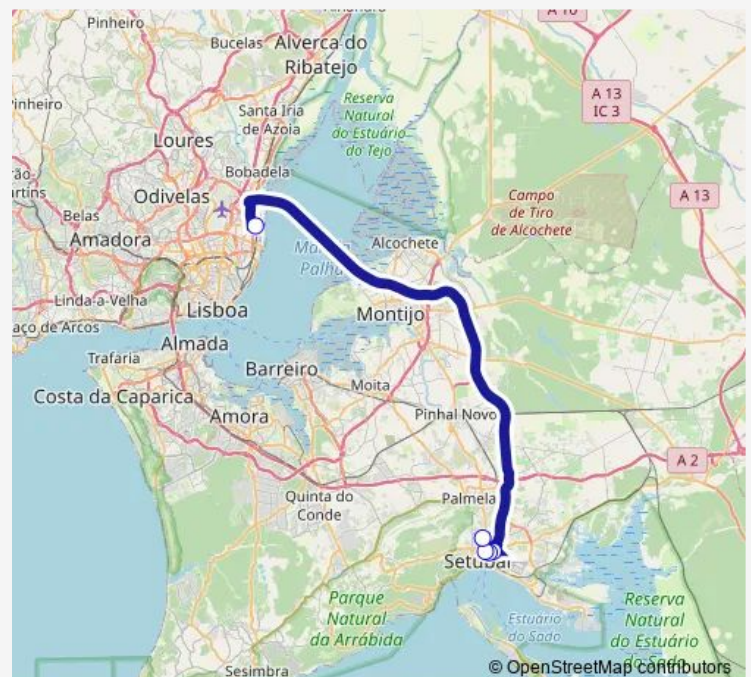

**Bus 4720 Lisboa (Oriente) - Setúbal (Terminal Várzea)**[Go to website](#)**Direction**

Várzea (Terminal) P1 — Gare do Oriente 21-C

4 stops

[Open route schedule](#)

Várzea (Terminal) P1

Setúbal (ITS) Interior P1

Lisboa (PÇ José Queirós)

Gare do Oriente 21-C

**Route schedule**

Várzea (Terminal) P1 — Gare do Oriente 21-C

Monday	05:45-21:00
Tuesday	05:45-21:00
Wednesday	05:45-21:00
Thursday	05:45-21:00
Friday	05:45-21:00
Saturday	06:30-21:00
Sunday	06:30-21:00

**Route info**

Direction: Várzea (Terminal) P1

Stops: 4

Trip Duration: 0 hour 45 min

4720 — Lisboa (Oriente) - Setúbal (Terminal Várzea)

## Direction

Gare do Oriente 21-C — Várzea (Terminal) P1

5 stops

[Open route schedule](#)

Gare do Oriente 21-C

Setúbal (AV João II 6) ESC Pinheirinhos

Avenida Dom João II (Praça de Touros)

Setúbal (ITS) Interior P1