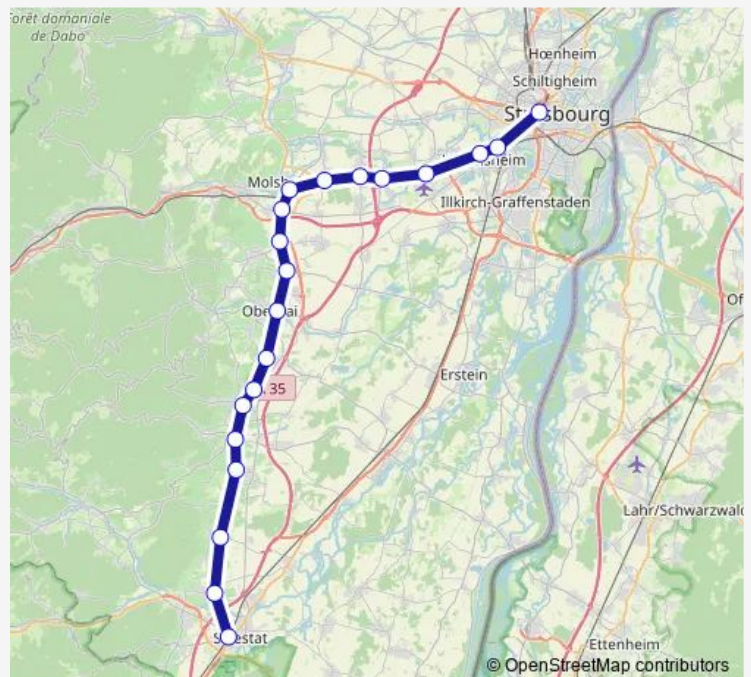

## Rail C23 Strasbourg - Sélestat Via Molsheim

[Go to website](#)

Molsheim

Dachstein

Duttlenheim

Duppigheim

Entzheim Aéroport

Lingolsheim

Strasbourg Roethig

Strasbourg

### Route schedule

Sélestat — Strasbourg

Monday 04:54-19:16

Tuesday 04:54-19:16

Wednesday 04:54-19:16

Thursday 04:54-19:16

Friday 04:54-19:16

Saturday —

### Route info

Direction: Sélestat

Stops: 20

Trip Duration: 1 hour 11 min

■ C23 — Strasbourg - Sélestat Via Molsheim