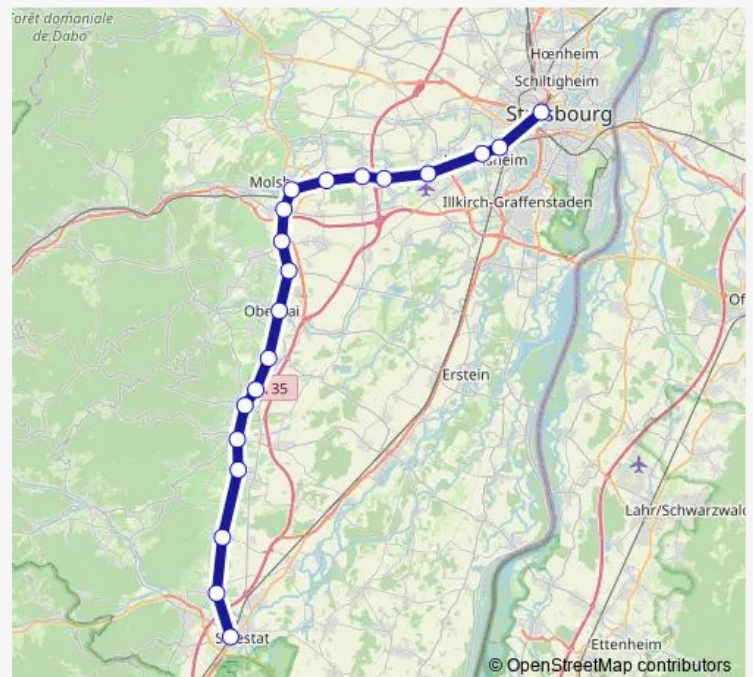

## Rail C23 Strasbourg - Sélestat Via Molsheim

[Go to website](#)

Molsheim

Dachstein

Duttlenheim

Duppigheim

Entzheim Aéroport

Lingolsheim

Strasbourg Roethig

Strasbourg

### Route schedule

Sélestat — Strasbourg

Monday 04:54-19:16

Tuesday 04:54-19:16

Wednesday 04:54-19:16

Thursday 04:54-19:16

Friday 04:54-19:16

Saturday —

### Route info

Direction: Sélestat

Stops: 20

Trip Duration: 1 hour 12 min

■ C23 — Strasbourg - Sélestat Via Molsheim