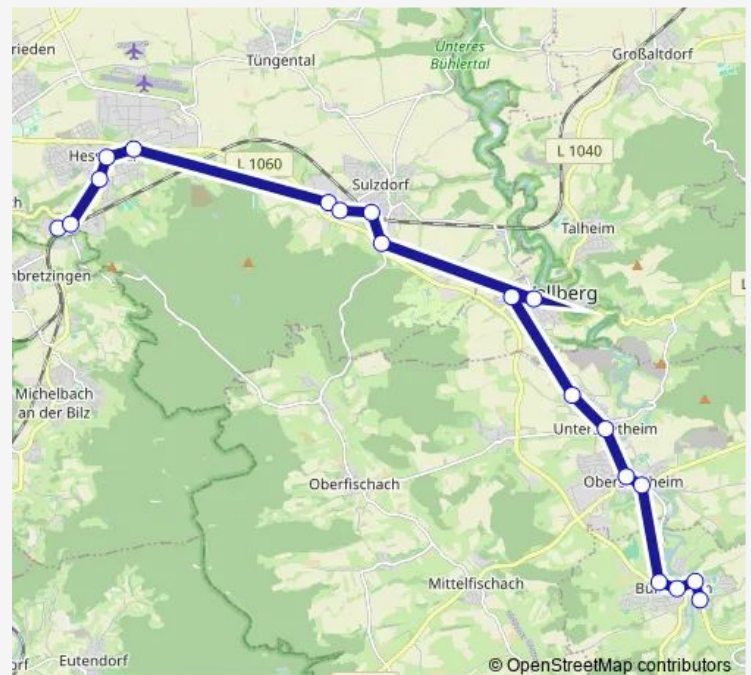

Direction

Hessental Fassfabrik — Bühlertann Ellwanger Straße

19 stops

[Open route schedule](#)

- Hessental Fassfabrik
- Hessental Bahnhof
- Hessental Haller Gartentreff
- Hessental Sulzdorfer Straße
- Hessental Molkerei
- Sulzdorf Brückäckerstraße
- Sulzdorf Abzw. Roßhöhe
- Sulzdorf Dammstraße
- Sulzdorf Mahlacker
- Vellberg Abzw. Buch
- Vellberg Kreuzäcker
- Ummenhofen Ort
- Untersonnheim Ort
- Obersontheim Post
- Obersontheim Apotheke
- Bühlertann Obersontheimer Straße
- Bühlertann Kirchplatz
- Bühlertann Schule
- Bühlertann Ellwanger Straße

Route schedule

Hessental Fassfabrik — Bühlertann Ellwanger Straße

Monday	06:04-00:04 ⁺¹
Tuesday	06:04-00:04 ⁺¹
Wednesday	06:04-00:04 ⁺¹
Thursday	06:04-00:04 ⁺¹
Friday	06:04-00:04 ⁺¹
Saturday	05:49-23:04
Sunday	07:04-23:04

Route info

Direction: Hessental Fassfabrik

Stops: 19

Trip Duration: 0 hour 38 min

Direction

Bühlertann Ellwanger Straße — Hessental Fassfabrik

19 stops

[Open route schedule](#)

Thursday 05:17-23:17

Friday 05:17-23:17

Saturday 06:17-23:42

Sunday 06:17-22:17

Route info

Direction: Bühlertann Ellwanger Straße

Stops: 19

Trip Duration: 0 hour 40 min