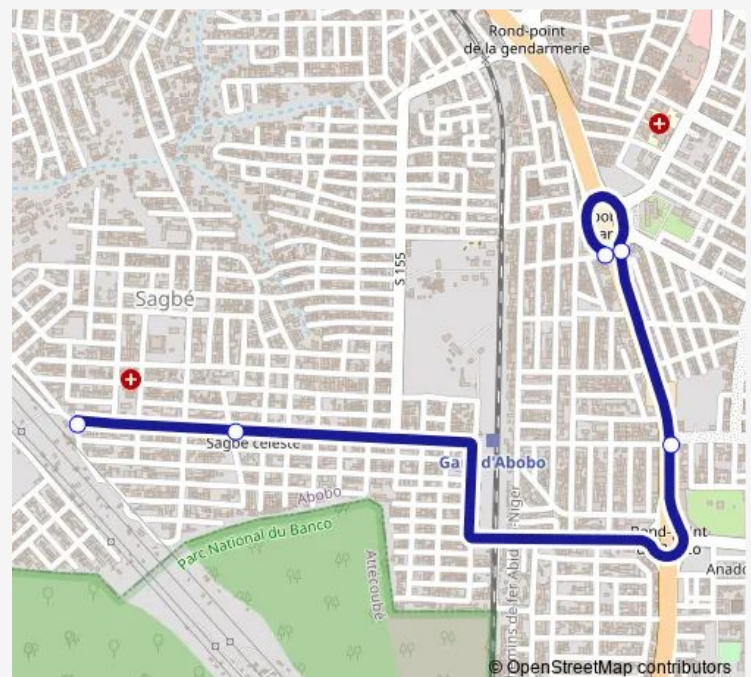

## Bus woro woro : Abobo Gare ↔ Terminus Derrière Rail

[Go to website](#)

### Direction

Abobo Gare Mairie — Derrière Rail

5 stops

[Open route schedule](#)

Abobo Gare Mairie

Petit Carrefour

Gare des Taxis

1er Carrefour

### Route schedule

Abobo Gare Mairie — Derrière Rail

Monday 06:00

Tuesday 06:00

Wednesday 06:00

Thursday 06:00

Friday 06:00

Saturday 06:00

### Route info

Direction: Abobo Gare Mairie

Stops: 5

Trip Duration: 0 hour 20 min

woro woro : Abobo Gare ↔ Terminus Derrière Rail

**Direction**

Derrière Rail — Abobo Gare Mairie

5 stops