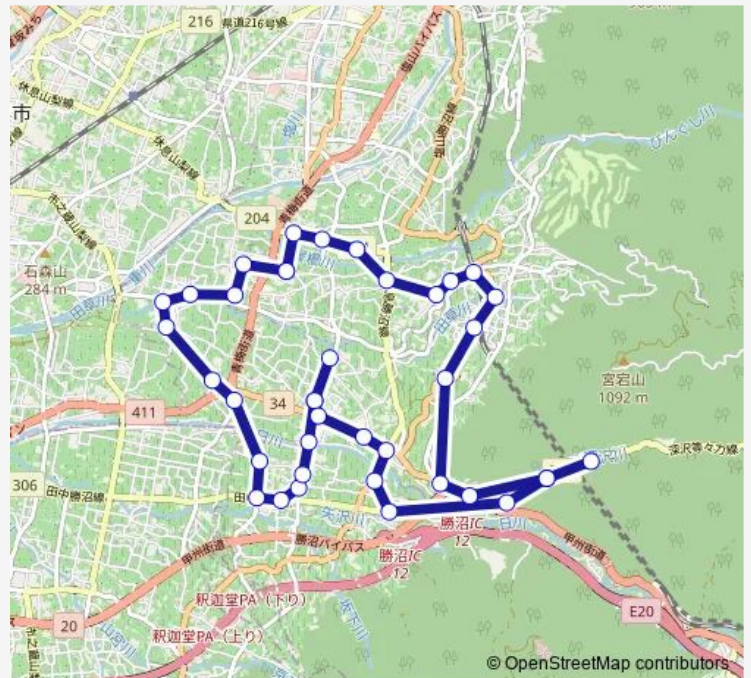

Bus ワインコース1 (土・日・祝日) 1・3・5便 ワインコース1 (- 土・日・祝日) 1・3・5便(勝沼地域循環バス ワインコース)

[Go to website](#)

Direction

健康福祉センター — 健康福祉センター

39 stops

[Open route schedule](#)

- 健康福祉センター
- 休息山立正寺
- 望月医院前
- 四季の里団地
- 綿塚
- 飯綱神社
- 万福寺入口
- 等々力四つ角南
- 祝3区制御堂前
- 下岩崎
- 生福寺
- 図書館・文化館
- 阿部医院前
- ワイン村河川公園前
- 勝沼支所
- 勝沼病院
- 勝沼支所
- 中央公園入口
- 旧田中銀行前

Route schedule

健康福祉センター — 健康福祉センター

Monday	—
Tuesday	—
Wednesday	—
Thursday	—
Friday	—
Saturday	09:00-15:10
Sunday	09:00-15:10

Route info

Direction: 健康福祉センター

Stops: 39

Trip Duration: 0 hour 55 min

■ ワインコース1 (土・日・祝日) 1・3・5便 —
ワインコース1 (土・日・祝日) 1・3・5便(...)

上町

祝橋

上岩崎公園前

柏尾坂公園前

大日影トンネル遊歩道入口

深沢共撰所

大日影トンネル遊歩道入口

大善寺

山口園前

ナーシングセンター

勝沼ぶどう郷駅

菱山3区集会場前

黒橋

ぶどうの丘第3駐車場前

ぶどうの丘

赤坂(甲州市市民バス)