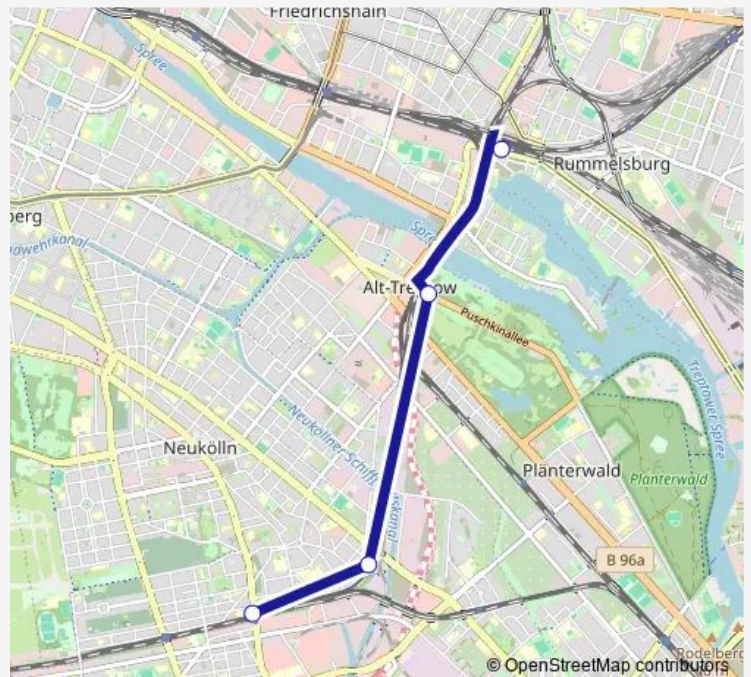

### Direction

S+U Neukölln (Berlin) — S Ostkreuz Bhf (Berlin)

4 stops

[Open route schedule](#)

S+U Neukölln (Berlin)

S Sonnenallee/Saalestr. (Berlin)

S Treptower Park (Berlin)

S Ostkreuz Bhf (Berlin)

### Route schedule

S+U Neukölln (Berlin) — S Ostkreuz Bhf (Berlin)

Monday	—
Tuesday	—
Wednesday	21:55-01:35 <sup>+1</sup>
Thursday	—
Friday	—
Saturday	—
Sunday	—

### Route info

Direction: S+U Neukölln (Berlin)

Stops: 4

Trip Duration: 0 hour 14 min

■ S42

BusMaps

S42 Bus time schedules and route maps are available in an offline PDF at [busmaps.com](https://busmaps.com). Use the [busmaps.com](https://busmaps.com) website to see live bus times, train schedule or subway schedule, and step-by-step directions for all public transit in Berlin