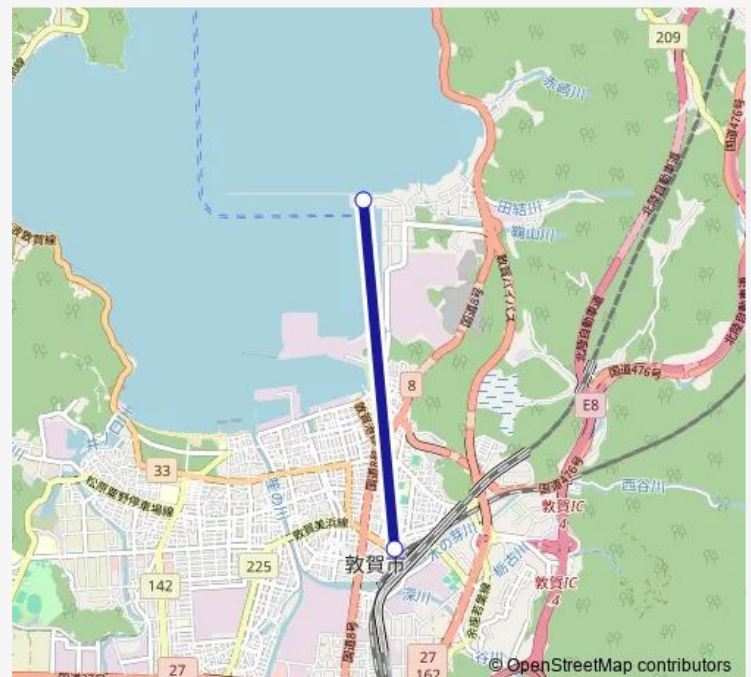

Bus 敦賀フェリー線

[Go to website](#)

Direction

ターミナル — 敦賀駅

2 stops

[Open route schedule](#)

ターミナル

敦賀駅

Route schedule

ターミナル — 敦賀駅

Monday	05:30-20:30
Tuesday	05:30-20:30
Wednesday	05:30-20:30
Thursday	05:30-20:30
Friday	05:30-20:30
Saturday	05:30-20:30
Sunday	05:30-20:30

Route info

Direction: ターミナル

Stops: 2

Trip Duration: 0 hour 15 min

■ 敦賀フェリー線

Direction

敦賀駅 — ターミナル

2 stops

[Open route schedule](#)

敦賀駅

ターミナル

Route schedule

敦賀駅 — ターミナル

Monday	08:50-22:00
Tuesday	08:50-22:00
Wednesday	08:50-22:00
Thursday	08:50-22:00
Friday	08:50-22:00
Saturday	08:50-22:00
Sunday	08:50-22:00

Route info

Direction: 敦賀駅

Stops: 2

Trip Duration: 0 hour 15 min