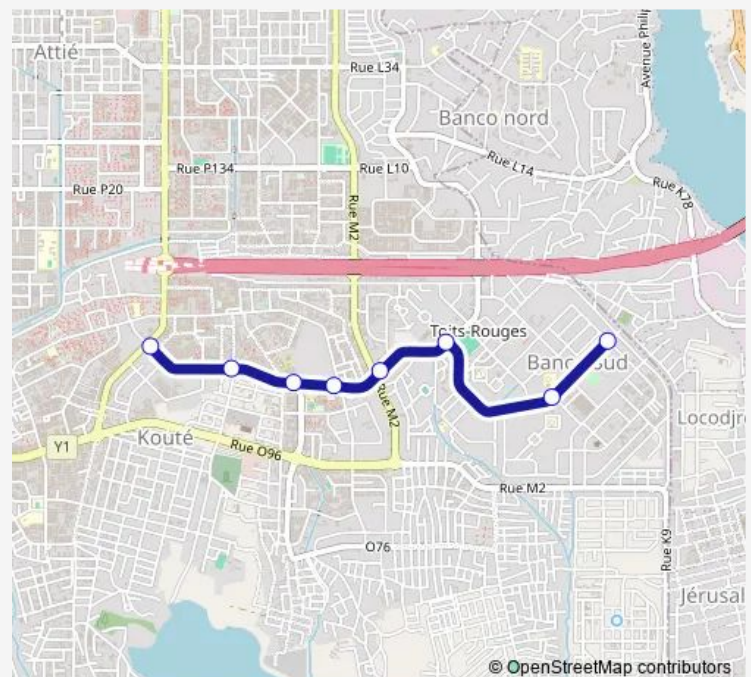

Bus woro woro : Terminus 40 ↔ Toit rouge Jean-Paul 2[Go to website](#)**Direction**

Toit Rouge Jean-Paul 2 — Kouté Terminus 40

8 stops

[Open route schedule](#)

Toit Rouge Jean-Paul 2

Pharmacie du Cinéma Boissy

Centre de santé B.A.E

Carrefour sapeur-pompier

Pharmacie Nankoko

Cnps

Carrefour Kouté

Kouté Terminus 40

Route schedule

Toit Rouge Jean-Paul 2 — Kouté Terminus 40

Monday 06:00

Tuesday 06:00

Wednesday 06:00

Thursday 06:00

Friday 06:00

Saturday 06:00

Sunday 06:00

Route info

Direction: Toit Rouge Jean-Paul 2

Stops: 8

Trip Duration: 0 hour 45 min

woro woro : Terminus 40 ↔ Toit rouge Jean-Paul 2

Direction

Kouté Terminus 40 — Toit Rouge Jean-Paul 2

10 stops

[Open route schedule](#)