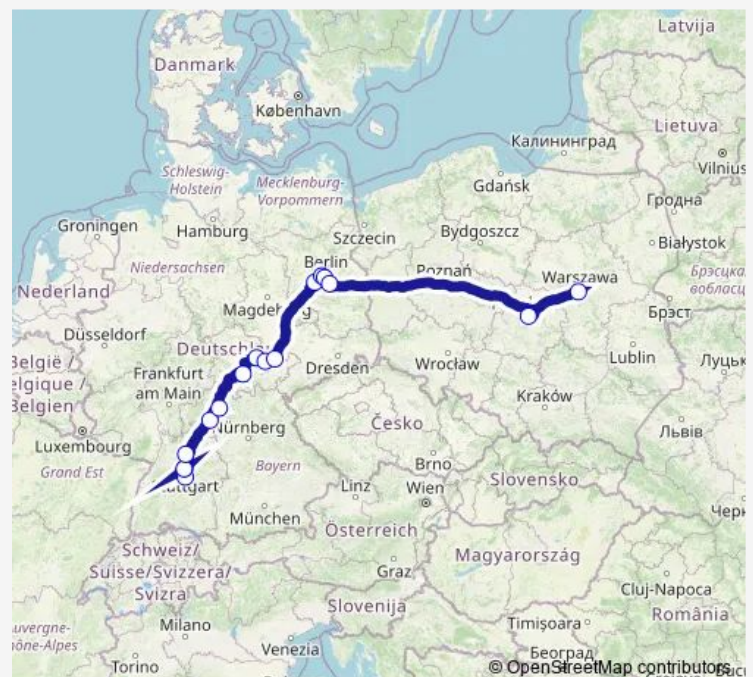

Würzburg, Busbahnhof

Schweinfurt Hbf (Platz 1)

Ilmenau, Busbahnhof

Weimar, Schopenhauerstraße

Jena, Busbahnhof

Eisenberg, Saasa

S Potsdam Hauptbahnhof

Berlin ZOB [Fernbus]

S Südkreuz Bhf (Berlin)

Flughafen Ber

Lodz, Bus Station

Warsaw, Bus Station West

Route schedule

Flughafen/Messe — Warsaw, Bus Station West

Monday 05:05

Tuesday —

Wednesday —

Thursday 05:05

Friday 05:05

Saturday 05:05

Sunday 05:05

Route info

Direction: Flughafen/Messe

Stops: 16

Trip Duration: 18 hour 45 min

Direction

Warsaw, Bus Station West — Flughafen/Messe

16 stops

[Open route schedule](#)

Warsaw, Bus Station West

Lodz, Bus Station

Flughafen Ber