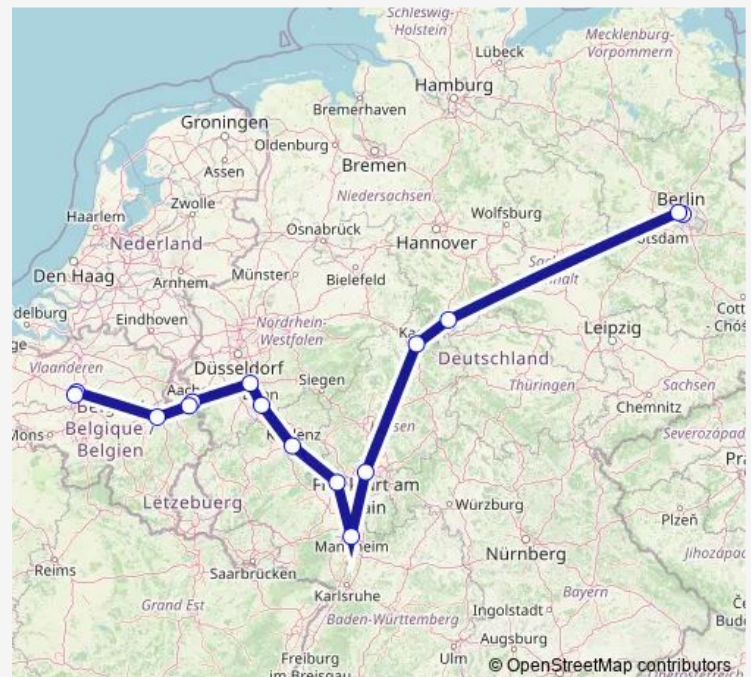

Liège-Guillemins

Aachen Süd(Gr)

Aachen Hbf

Köln Hbf

Bonn-Beuel

Koblenz Hbf

Mainz Hbf

Mannheim Hbf

Tuesday —

Wednesday 26:21-19:06

Thursday 19:06

Friday 19:06

Saturday —

Sunday —

Route info

Direction: Bruxelles Midi

Stops: 15

Trip Duration: 13 hour 20 min

■ 90N

Direction

Bruxelles Midi — Mannheim Hbf

10 stops

[Open route schedule](#)

Bruxelles Midi

10 stops

[Open route schedule](#)

Mannheim Hbf

Mainz Hbf

Koblenz Hbf

Bonn-Beuel

Köln Hbf

Aachen Hbf