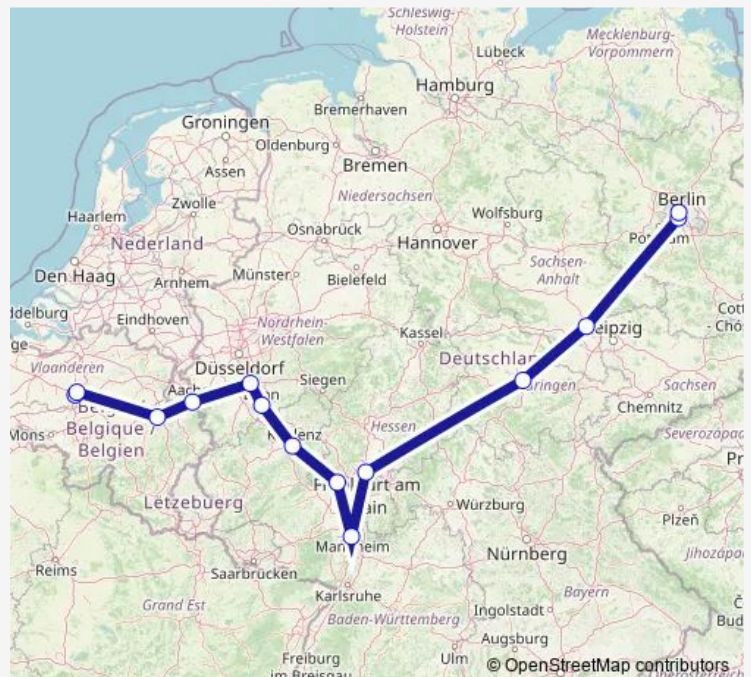

Erfurt Hbf

Halle(Saale)Hbf

S Südkreuz Bhf (Berlin)

S+U Berlin Hauptbahnhof

Route schedule

Bruxelles Midi — S+U Berlin Hauptbahnhof

Monday 26:21-19:06

Tuesday —

Wednesday 19:06

Thursday —

Friday 26:21⁺¹

Saturday —

Sunday —

Route info

Direction: Bruxelles Midi

Stops: 14

Trip Duration: 13 hour 18 min

■ 90n

Direction

S Ostbahnhof (Berlin) — Bruxelles Midi

14 stops

[Open route schedule](#)

S Ostbahnhof (Berlin)

S+U Berlin Hauptbahnhof

Göttingen

Kassel Bahnhof Wilhelmshöhe

Frankfurt (Main) Südbahnhof

Mannheim, Hauptbahnhof

Mainz, Hauptbahnhof

Koblenz Hauptbahnhof

Bonn Beuel Bf

Köln Hbf