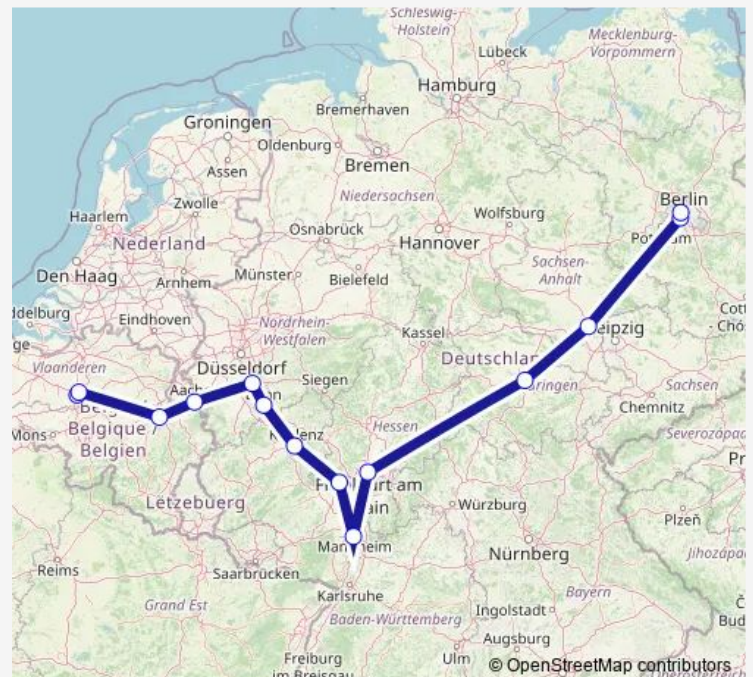

Frankfurt (Main) Südbahnhof

Mannheim, Hauptbahnhof

Mainz, Hauptbahnhof

Koblenz Hauptbahnhof

Bonn Beuel Bf

Köln Hbf

Aachen, Hbf

Liège-Guillemins

Bruxelles-Nord

Bruxelles Midi

### Route schedule

S Ostbahnhof (Berlin) — Bruxelles Midi

Monday	—
Tuesday	18:55
Wednesday	—
Thursday	18:55
Friday	—
Saturday	—
Sunday	18:55

### Route info

Direction: S Ostbahnhof (Berlin)

Stops: 14

Trip Duration: 15 hour 0 min

■ 90N