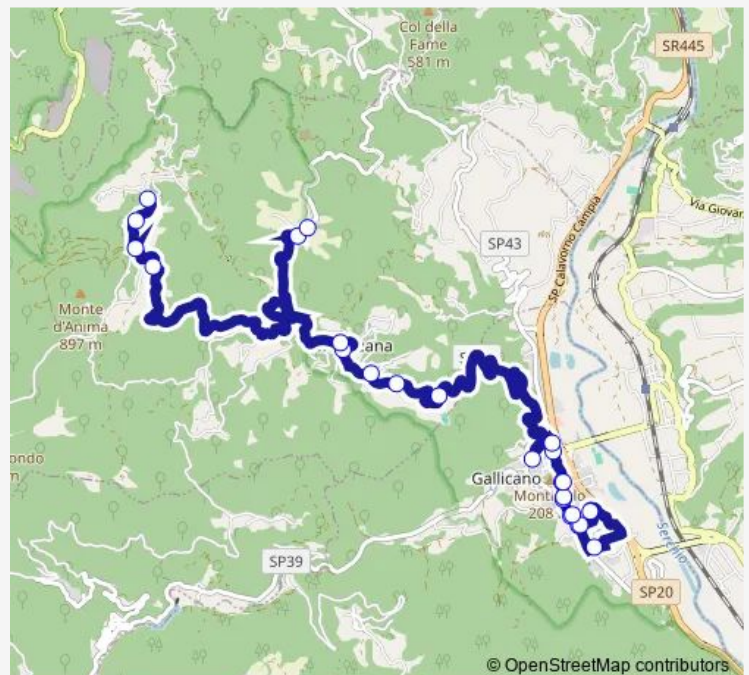

**Direction**

Gallicano Capolinea — Sassi Capolinea

24 stops

[Open route schedule](#)

- Gallicano Capolinea
- Via Della Repubblica 1
- Via Repubblica Civ.44
- Via Della Repubblica Civ. 18
- Hotel Mediavalle 2
- La Mandria
- Gallicano Scuole
- La Rena 2
- La Mandria
- Hotel Mediavalle 1
- Via Della Repubblica Civ.35
- Via Repubblica Civ.25
- Via Della Repubblica 2
- Molazzana Campo Sportivo
- Loc.Terminè Vicinato
- Loc.Rio Civ.5
- Via Molazzana Scuole
- Bv.Molazzana
- Montaltissimo Elem.
- Montaltissimo Chiesa
- Eglio Paese

Route schedule

Gallicano Capolinea — Sassi Capolinea

Monday	13:37-14:30
Tuesday	13:37-14:30
Wednesday	13:37-14:30
Thursday	13:37-14:30
Friday	13:37-14:30
Saturday	13:37-14:30
Sunday	—

Route info

Direction: Gallicano Capolinea

Stops: 24

Trip Duration: 0 hour 42 min

E76 — Sassi-Molazzana-Gallicano

Bv.Eglio

Sassi Bv.Paese

Sassi Capolinea

## Direction

Sassi Capolinea — Repubblica 3

14 stops

[Open route schedule](#)

Sassi Capolinea

Sassi Bv.Paese

Bv.Eglio

Eglio Paese